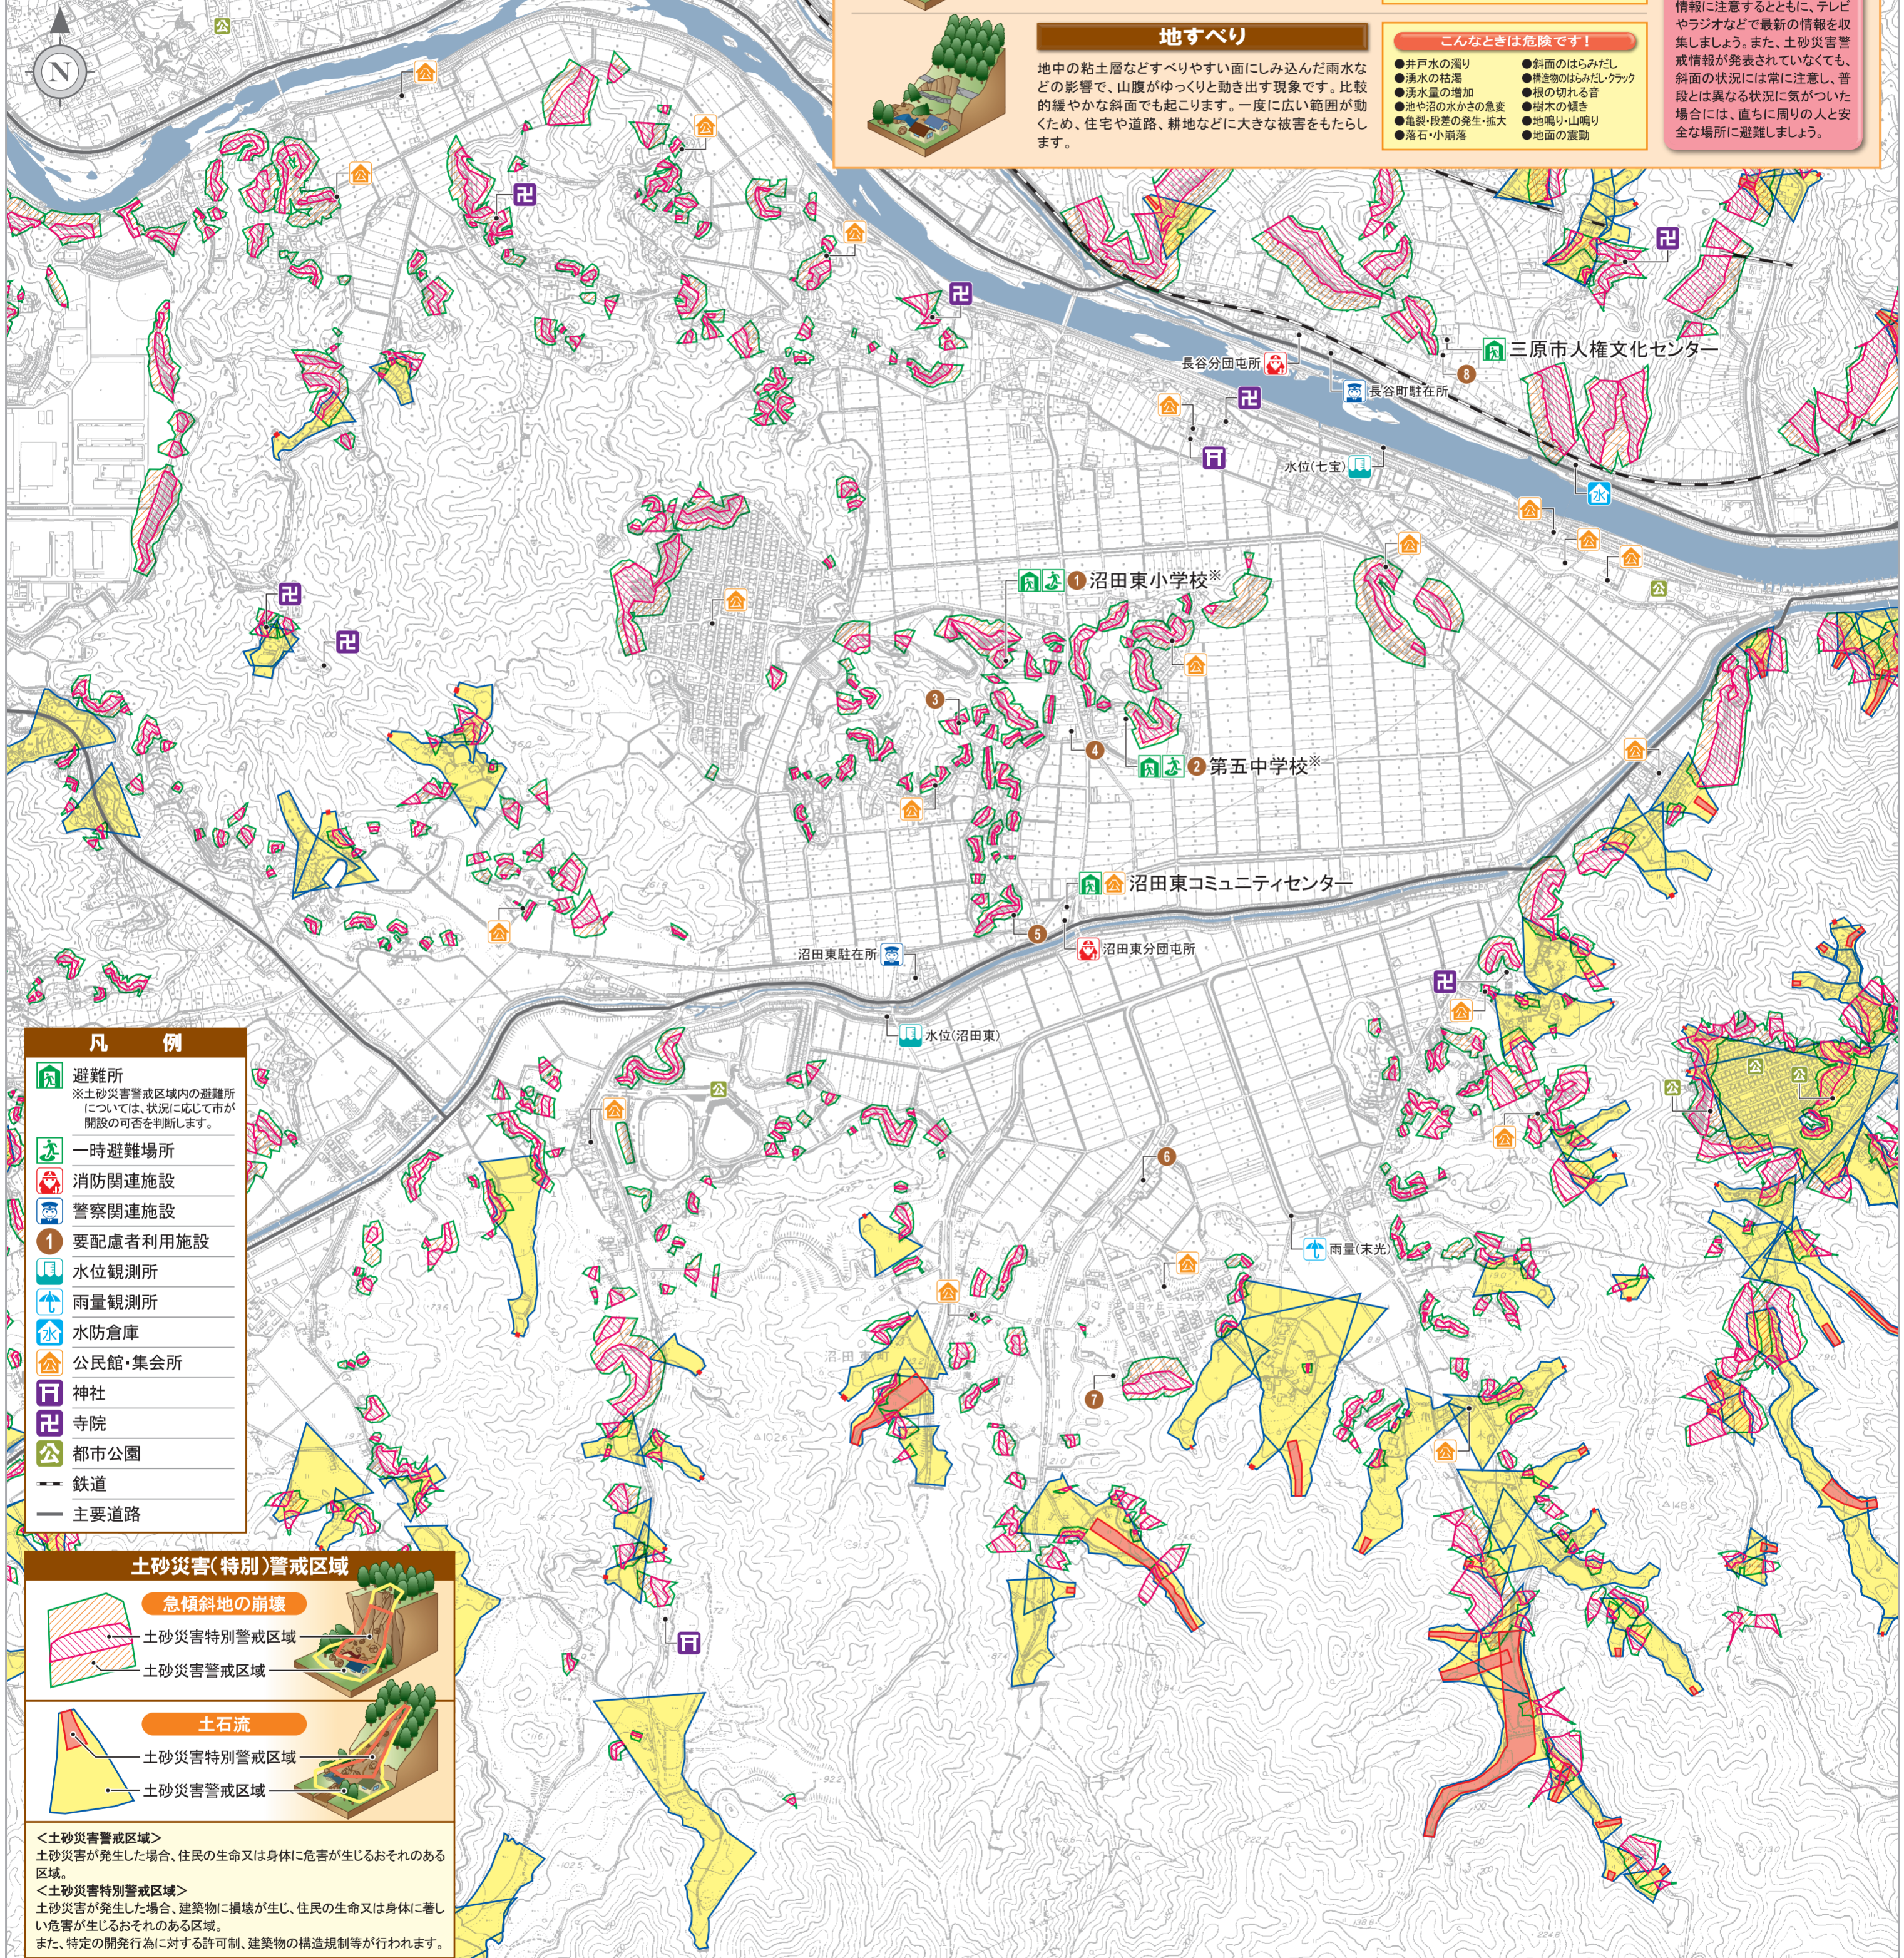

このマップの「土砂災害警戒区域」及び「土砂災害特別警戒区域」は、「土砂災害警戒区域等における土砂災害防止対策の推進に関する法律(平成12年法律第57号)」(土砂災害防止法)に基づき、広島県が基礎調査を行い指定する区域です。いざというときの迅速な避難に向け、日頃から指定区域はもとより、地域の細かな危険箇所も含めたチェックを心がけていただくようお願いいたします。

土砂災害と前兆現象

大雨や台風、地震が起きたときには、地盤がゆるみ土石流やがけ崩れ、地すべりといった土砂災害を引き起こす可能性があります。土砂災害から身を守るためには、まず自分の家の周りに危険がないか確かめることが重要です。また、土砂災害には前兆現象があります。前兆現象を確認したら速やかに避難するとともに、三原市役所(災害対策本部 TEL. 0848-67-6868)へご連絡ください。

急傾斜地の崩壊(がけ崩れ)

地面にしみ込んだ雨水などが土の抵抗力を弱め、弱くなった急ながけ地や斜面が突然崩れ落ちることです。地震によって起こることもあります。突発的に起こり、短時間のうちに崩れたり、落石があるため、逃げ遅れた場合、死者が出る割合が高くなります。

こんなときは危険です!

- 湧水量の増加
- 湧水の停止
- 表面流発生
- 湧水の噴き出し
- 小石がばらばら落下
- 亀裂の発生
- 新たな湧水発生
- 斜面のはらみだし
- 湧水の濁り
- 地鳴り

土石流

谷や斜面に溜まった土砂が、大雨による水と一緒に流れて、一気に流れ出てくるものです。破壊力が大きく、速度も速いので、大きな被害をもたらします。「山津波」とも呼ばれます。

こんなときは危険です!

- 流水の異常な濁り
- 流水の急激な濁り
- 深流内で転石の音
- 深流水位の激減
- 流木発生
- 土臭いにおい
- 地鳴り

地すべり

地中の粘土層などをすべりやすい面にしみ込んだ雨水などの影響で、山腹がゆっくと動き出す現象です。比較的緩やかな斜面でも起こります。一度に広い範囲が動くため、住宅や道路、耕地などに大きな被害をもたらします。

こんなときは危険です!

- 井戸水の濁り
- 斜面のはらみだし
- 湧水の枯渇
- 構造物のはらみだしクラック
- 湧水量の増加
- 根の切れる音
- 池や沼の水かさの急変
- 樹木の傾き
- 亀裂・段差の発生・拡大
- 地鳴り・山鳴り
- 落石・小崩落
- 地面の震動

土砂災害警戒情報

大雨で土砂災害発生危険度が高まった時、広島県と広島地方気象台が共同で、大雨警報発表後に市町ごとに発表する防災情報です。

土砂災害警戒情報が発表されたときは、土砂災害の発生に十分注意してください。そして、市など防災関係機関が発表する情報に注意するとともに、テレビやラジオなどで最新の情報を収集しましょう。また、土砂災害警戒情報が発表されていなくても、斜面の状況には常に注意し、普段とは異なる状況に気がついた場合には、直ちに周りの人と安全な場所に避難しましょう。

1. #### 凡例
2. 避難所 ※土砂災害警戒区域内の避難所については、状況に応じて市が開放の可否を判断します。
   - 一時避難場所
   - 消防関連施設
   - 警察関連施設
   - 要配慮者利用施設
   - 水位観測所
   - 雨量観測所
   - 水防倉庫
   - 公民館・集会所
   - 神社
   - 寺院
   - 都市公園
   - 鉄道
   - 主要道路

土砂災害(特別)警戒区域

急傾斜地の崩壊

- 土砂災害特別警戒区域
- 土砂災害警戒区域

土石流

- 土砂災害特別警戒区域
- 土砂災害警戒区域

<土砂災害警戒区域>
土砂災害が発生した場合、住民の生命又は身体に危害が生じるおそれのある区域。

<土砂災害特別警戒区域>
土砂災害が発生した場合、建築物に損壊が生じ、住民の生命又は身体に著しい危害が生じるおそれのある区域。
また、特定の開発行為に対する許可制、建築物の構造規制等が行われます。

いざというときの連絡先

火事・救急 119	警察 110	災害用伝言サービス 171
名称	電話番号	FAX番号
三原市災害対策本部(危機管理課)	0848-67-6868	0848-67-6164

要配慮者利用施設(沼田東地区)

No.	名称	電話番号
①	沼田東小学校	0848-66-0250
②	第五中学校	0848-66-0215
③	沼田東幼稚園	0848-66-3009
④	(福)創造 あさかぜ保育園	0848-60-9188
⑤	(医)仁康会 共同生活支援所 あゆみの里	0848-66-4671
⑥	(福)創造 障害福祉サービス事業所「創造」	0848-66-4531
⑦	(特)非薬 薬(ひこばえ)クラブ	0848-66-5003
⑧	長谷保育所	0848-66-2347