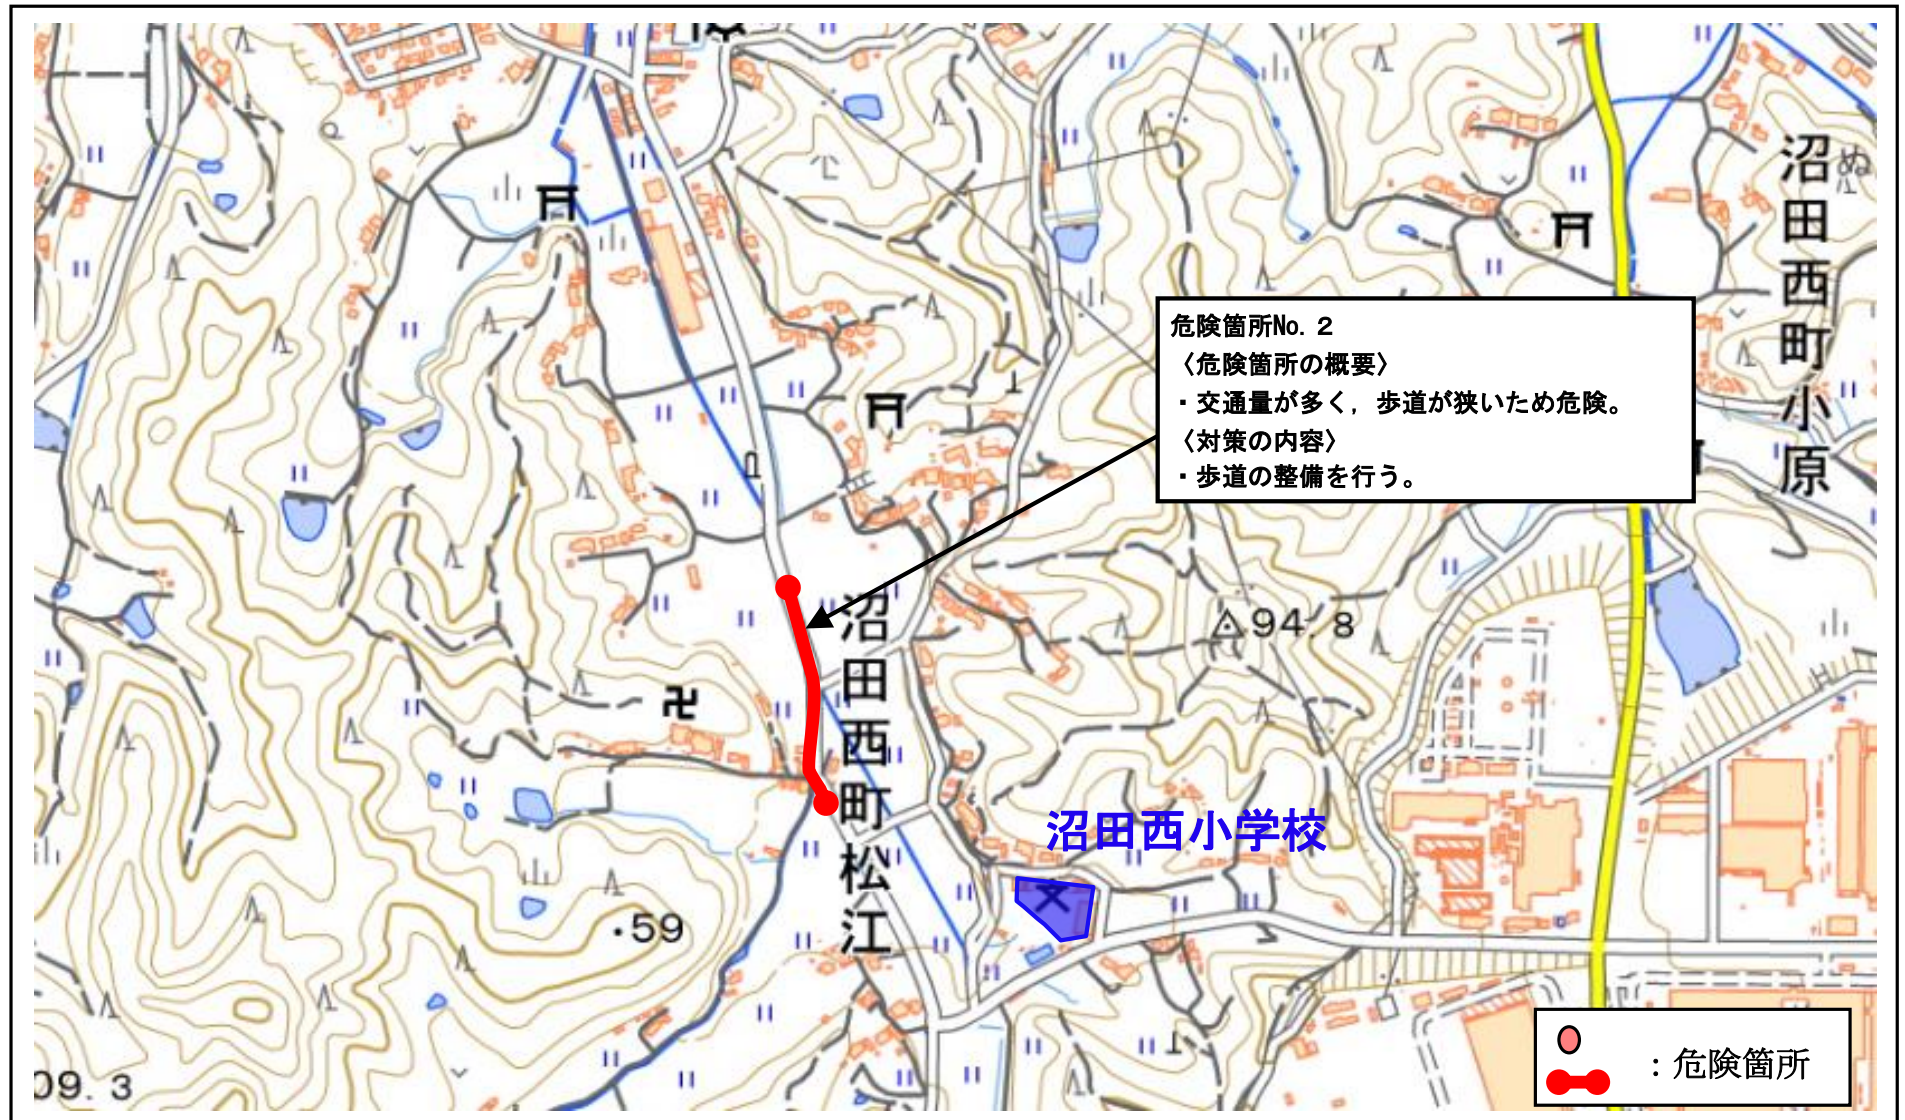

広島県 三原市 沼田西小校区 (通学路対策箇所図)

【対策検討メンバー】 三原警察署・教育委員会・土木整備課・生活環境課・沼田西小学校・PTA・交通指導員