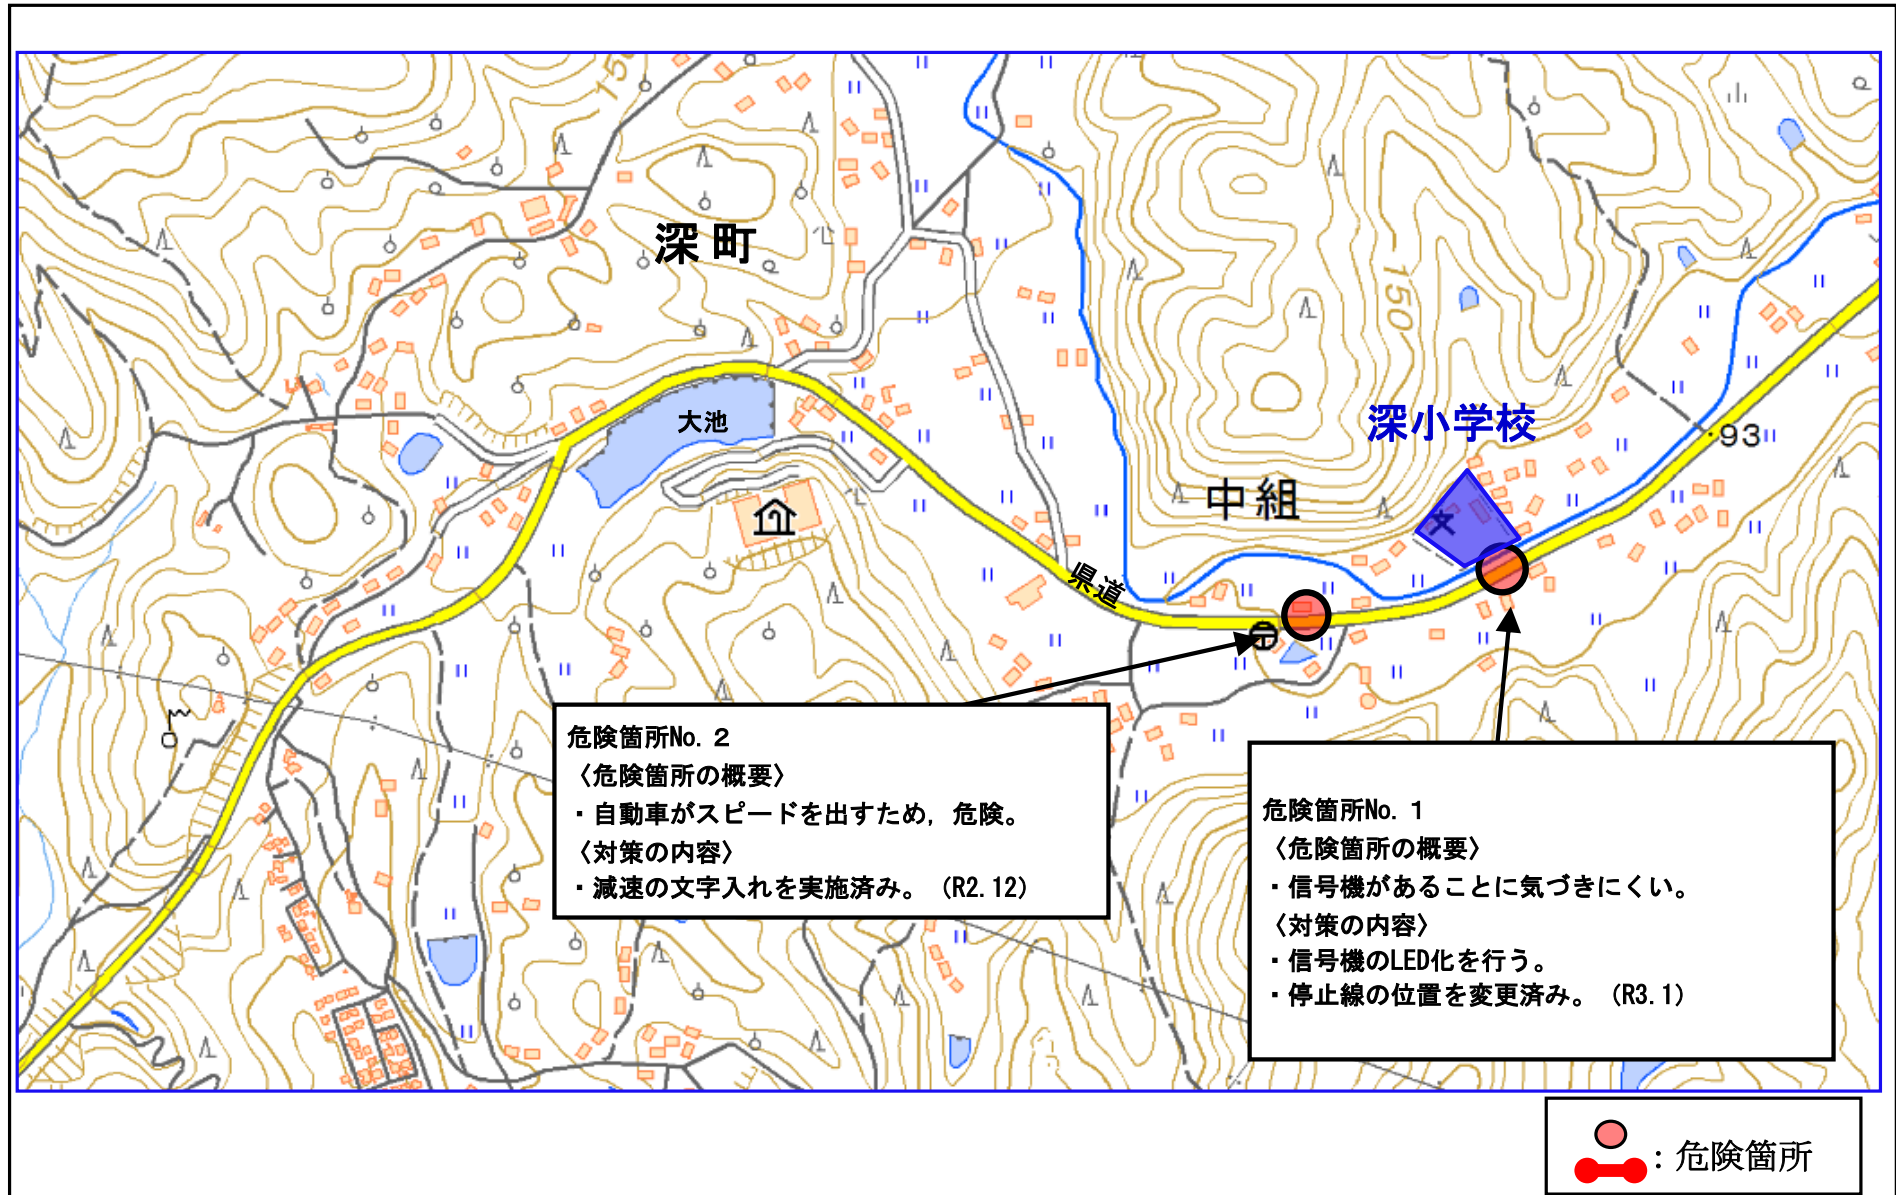

# 広島県 三原市 <sup>ふか</sup>深小学校校区 (通学路対策箇所図)

【対策検討メンバー】 広島県東部建設事務所三原支所・三原警察署・教育委員会・土木整備課・生活環境課・深小学校・PTA・交通指導員