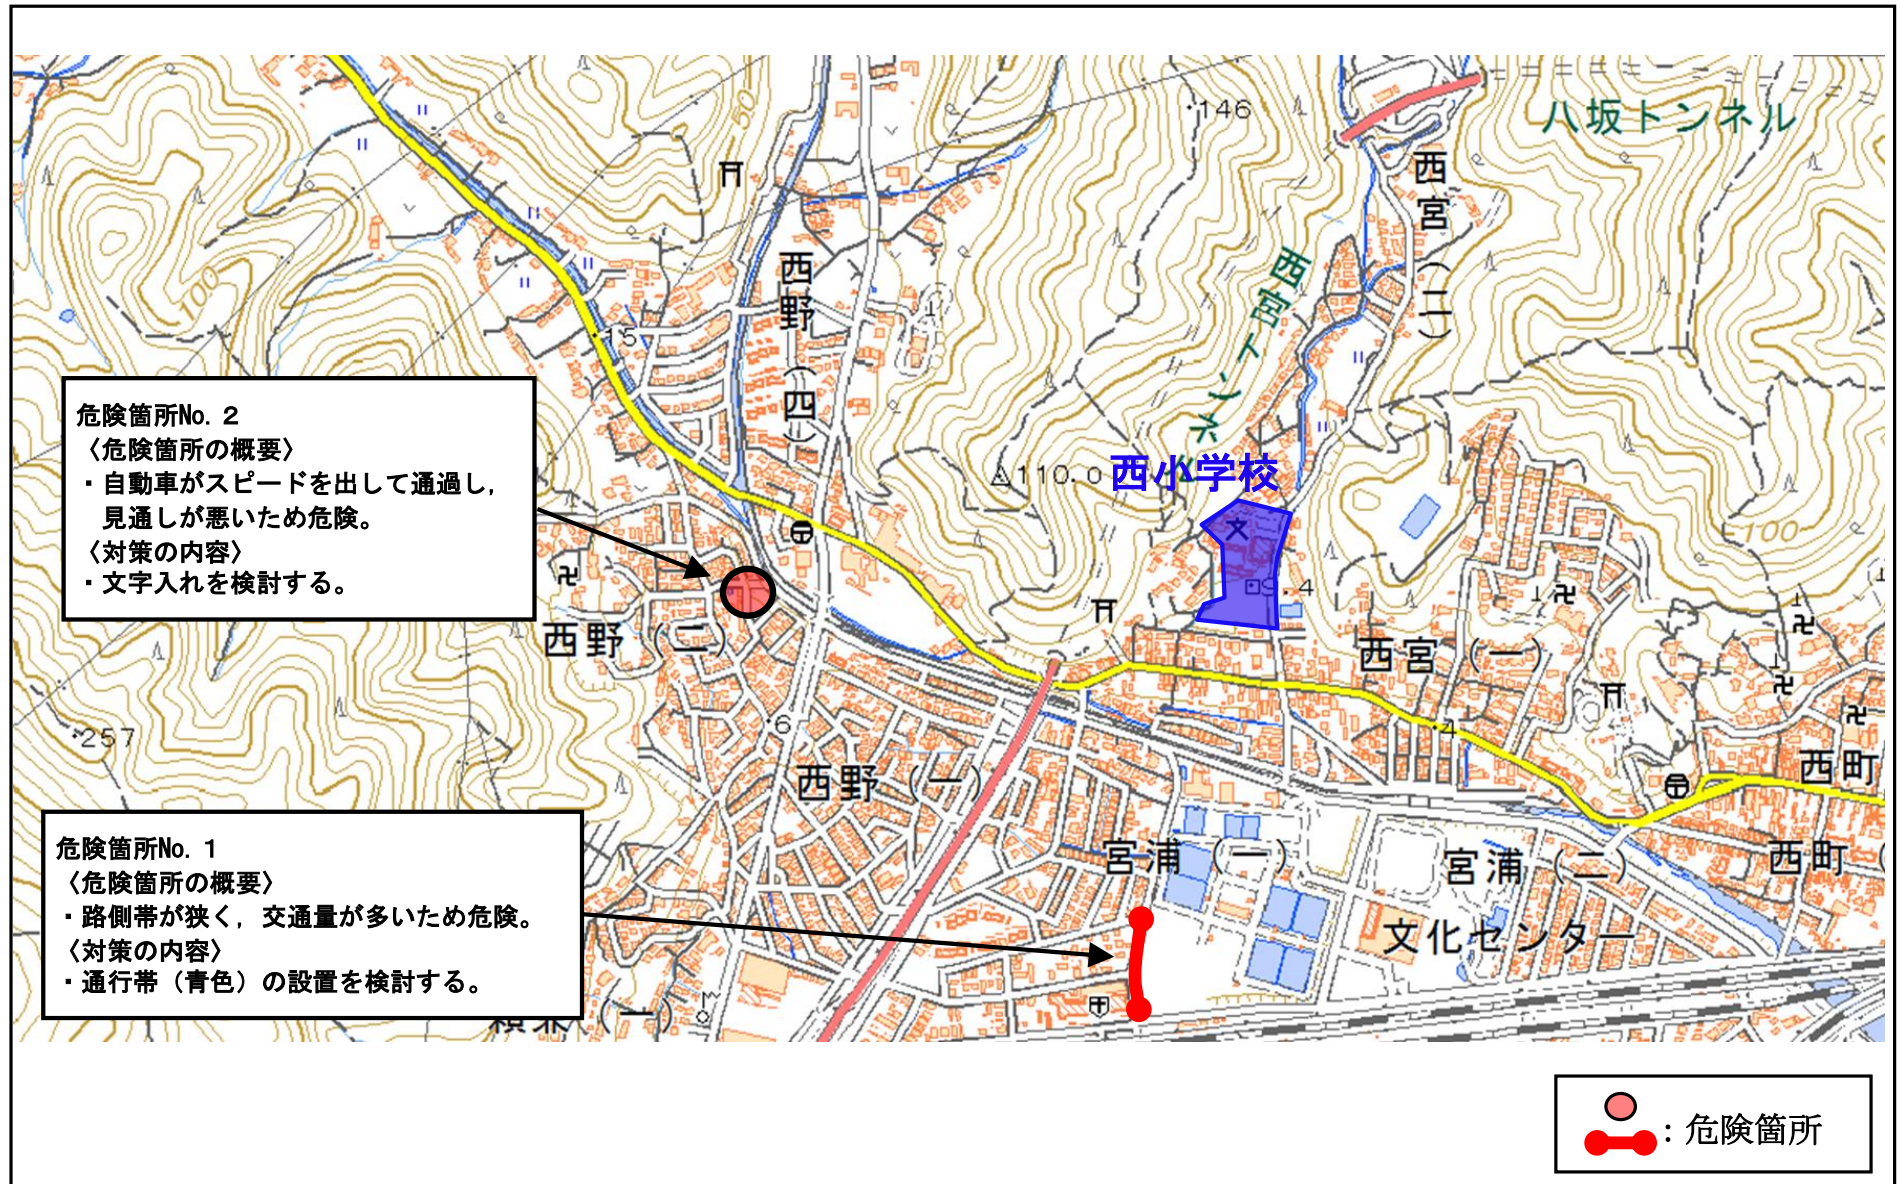

# 広島県 三原市 <sup>にし</sup>西小学校校区 (通学路対策箇所図)

【対策検討メンバー】三原警察署・教育委員会・土木整備課・生活環境課・西小学校・PTA