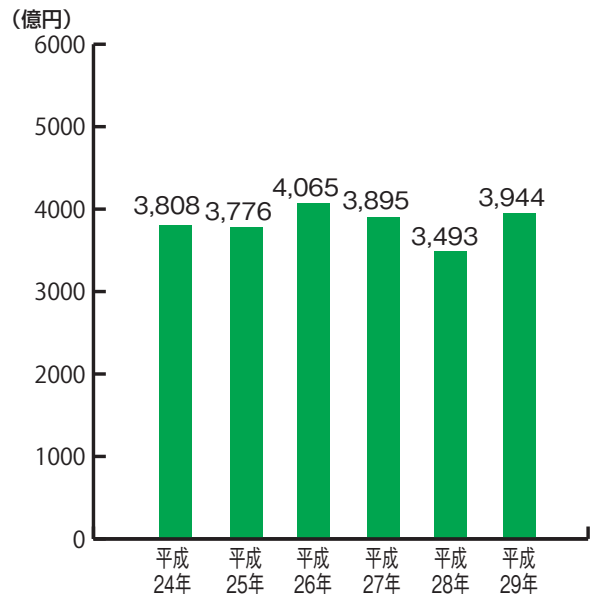

製造品出荷額等の推移