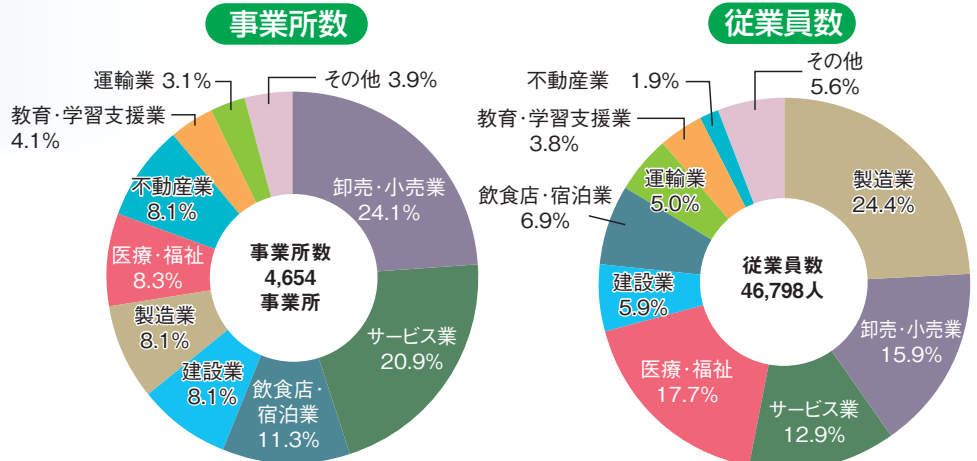

# 人口

人と人とのふれあいが  
住む人に安らぎと潤いを  
与えています

【参考】近隣市町の15歳以上労働力状態別人口

市町別	総数	労働力人口			非労働力人口
		総数	就業者	完全失業者	
尾道市	121,951	66,588	63,959	2,629	53,716
世羅町	14,319	8,797	8,561	236	5,519
東広島市	162,173	92,977	90,095	2,882	60,569
竹原市	23,656	12,335	11,845	490	10,786

【労働力人口】15歳以上の就業者と完全失業者を合わせたもの

【参考】近隣市町の総人口、世帯数

市町名	総人口			世帯数
	総人口	男性	女性	
尾道市	138,626	66,292	72,334	57,759
世羅町	16,337	7,724	8,613	6,242
東広島市	192,907	97,962	94,945	84,847
竹原市	26,426	12,563	13,863	11,204

「平成27年国勢調査結果」(総務省統計局)をもとに作成

# 経済

三原市の産業は、製造業、サービス業、卸売・小売業、運輸業などいろいろな業種がバランスよく集積し、ビジネスも活発です。

ビジネスチャンスをもたらすいろいろな業種が集まっています

〈産業分類による構成比〉

(資料)「平成26年経済センサス基礎調査結果」(総務省統計局)を加工して作成