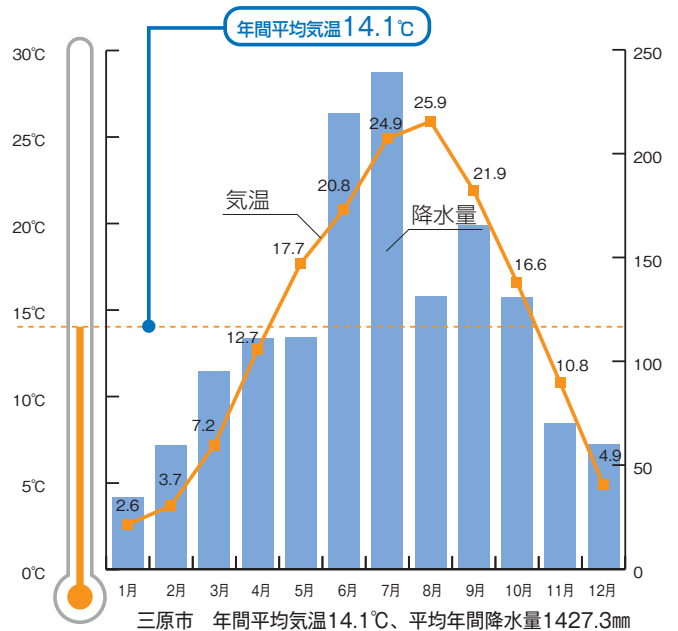

# 気候・災害

瀬戸内海の温暖な気候と豊かな自然に  
囲まれ穏やかに暮らしやすいまちです

三原市は、瀬戸内地域特有の温暖な気候に恵まれています。

また、過去のデータから見ても、地震・台風などの自然災害も少ない地域です。

(資料)気象庁気象統計情報をもとに作成(観測地点:三原市本郷町)(統計期間:2009年~2018年)

■2009年~2018年(過去10年間)の平均台風接近数

	1月	2月	3月	4月	5月	6月	7月	8月	9月	10月	11月	12月
最高気温(°C)	12.1	15.6	20.1	24.7	28.0	29.7	32.7	33.7	30.2	26.4	20.5	15.1
最低気温(°C)	-6.4	-4.9	-3.1	1.3	7.0	12.8	18.5	18.7	14.1	6.9	0.9	-4.0
平均気温(°C)	2.6	3.7	7.2	12.7	17.7	20.8	24.9	25.9	21.9	16.6	10.8	4.9
降水量(mm)	34.2	59.4	95.0	111.0	111.6	219.5	239.2	131.4	165.2	130.8	70.0	60.0

■三原市の震度別地震回数表

統計期間:2009年~2018年 気象庁データベースをもとに作成

震度	1	2	3	4	5弱	5強	6弱	6強	7	不明	合計
2009年	9	0	0	0	0	0	0	0	0	0	9
2010年	9	3	0	0	0	0	0	0	0	0	12
2011年	5	3	1	0	0	0	0	0	0	0	9
2012年	4	2	1	0	0	0	0	0	0	0	7
2013年	4	1	0	0	0	0	0	0	0	0	5
2014年	12	2	0	1	0	0	0	0	0	0	15
2015年	8	1	0	0	0	0	0	0	0	0	9
2016年	15	3	2	0	0	0	0	0	0	0	20
2017年	6	1	0	0	0	0	0	0	0	0	7
2018年	11	2	1	0	0	0	0	0	0	0	14
総合計	83	18	5	1	0	0	0	0	0	0	107