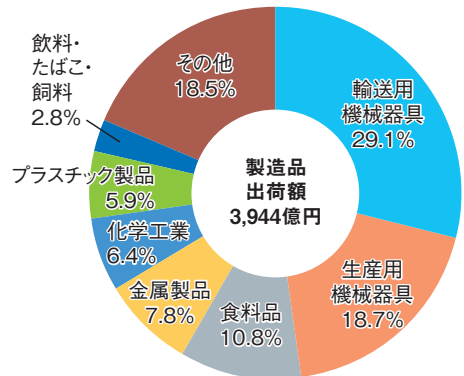

従業員4人以上の事業所