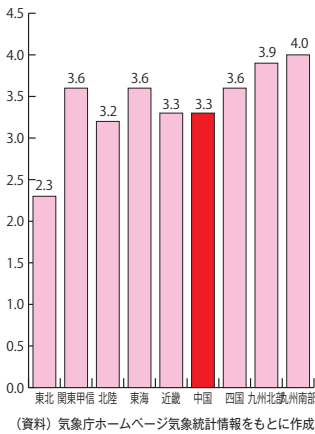

# 気候・災害

瀬戸内海の温暖な気候と豊かな自然に  
囲まれ穏やかに暮らしやすいまちです

三原市は、瀬戸内地域特有の温暖な気候に恵まれています。

また、過去のデータから見ても、地震・台風などの自然災害も少ない地域です。

(資料)気象庁気象統計情報をもとに作成(観測地点:三原市本郷町)(統計期間:2009年~2018年)

■2009年~2018年(過去10年間)の平均台風接近数

	1月	2月	3月	4月	5月	6月	7月	8月	9月	10月	11月	12月
最高気温(°C)	12.1	15.6	20.1	24.7	28.0	29.7	32.7	33.7	30.2	26.4	20.5	15.1
最低気温(°C)	-6.4	-4.9	-3.1	1.3	7.0	12.8	18.5	18.7	14.1	6.9	0.9	-4.0
平均気温(°C)	2.6	3.7	7.2	12.7	17.7	20.8	24.9	25.9	21.9	16.6	10.8	4.9
降水量(mm)	34.2	59.4	95.0	111.0	111.6	219.5	239.2	131.4	165.2	130.8	70.0	60.0

■三原市の震度別地震回数表

統計期間:2009年~2018年 気象庁データベースをもとに作成

震度	1	2	3	4	5弱	5強	6弱	6強	7	不明	合計
2009年	9	0	0	0	0	0	0	0	0	0	9
2010年	9	3	0	0	0	0	0	0	0	0	12
2011年	5	3	1	0	0	0	0	0	0	0	9
2012年	4	2	1	0	0	0	0	0	0	0	7
2013年	4	1	0	0	0	0	0	0	0	0	5
2014年	12	2	0	1	0	0	0	0	0	0	15
2015年	8	1	0	0	0	0	0	0	0	0	9
2016年	15	3	2	0	0	0	0	0	0	0	20
2017年	6	1	0	0	0	0	0	0	0	0	7
2018年	11	2	1	0	0	0	0	0	0	0	14
総合計	83	18	5	1	0	0	0	0	0	0	107

# 人口

人と人とのふれあいが  
住む人に安らぎと潤いを  
与えています

【参考】近隣市町の15歳以上労働力状態別人口

市町別	総数	労働力人口			非労働力人口
		総数	就業者	完全失業者	
尾道市	121,951	66,588	63,959	2,629	53,716
世羅町	14,319	8,797	8,561	236	5,519
東広島市	162,173	92,977	90,095	2,882	60,569
竹原市	23,656	12,335	11,845	490	10,786