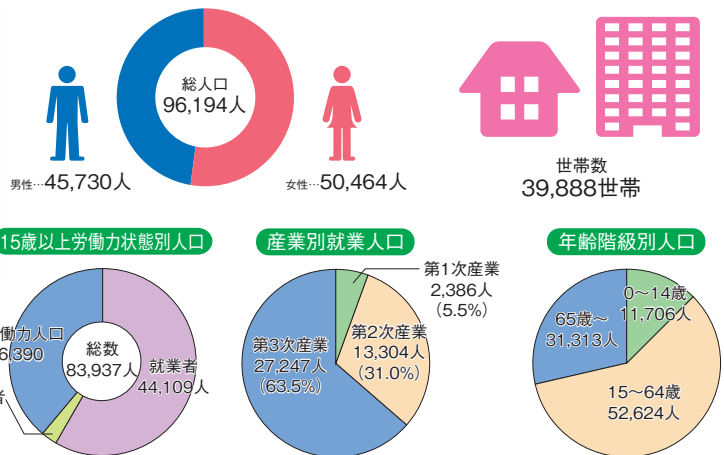

# 気候・災害

瀬戸内海の温暖な気候と豊かな自然に  
囲まれ穏やかに暮らしやすいまちです

三原市は、瀬戸内地域特有の温暖な気候に恵まれています。

また、過去のデータから見ても、地震・台風などの自然災害も少ない地域です。

(資料)気象庁気象統計情報をもとに作成(観測地点:三原市本郷町)(統計期間:2009年~2018年)

■2009年~2018年(過去10年間)の平均台風接近数

	1月	2月	3月	4月	5月	6月	7月	8月	9月	10月	11月	12月
最高気温(°C)	12.1	15.6	20.1	24.7	28.0	29.7	32.7	33.7	30.2	26.4	20.5	15.1
最低気温(°C)	-6.4	-4.9	-3.1	1.3	7.0	12.8	18.5	18.7	14.1	6.9	0.9	-4.0
平均気温(°C)	2.6	3.7	7.2	12.7	17.7	20.8	24.9	25.9	21.9	16.6	10.8	4.9
降水量(mm)	34.2	59.4	95.0	111.0	111.6	219.5	239.2	131.4	165.2	130.8	70.0	60.0

# 人口

人と人とのふれあいが  
住む人に安らぎと潤いを  
与えています

【参考】近隣市町の15歳以上労働力状態別人口

市町別	総数	労働力人口			非労働力人口
		総数	就業者	完全失業者	
尾道市	121,951	66,588	63,959	2,629	53,716
世羅町	14,319	8,797	8,561	236	5,519
東広島市	162,173	92,977	90,095	2,882	60,569
竹原市	23,656	12,335	11,845	490	10,786

【労働力人口】15歳以上の就業者と完全失業者を合わせたもの

【参考】近隣市町の総人口、世帯数

市町名	総人口			世帯数
	総人口	男性	女性	
尾道市	138,626	66,292	72,334	57,759
世羅町	16,337	7,724	8,613	6,242
東広島市	192,907	97,962	94,945	84,847
竹原市	26,426	12,563	13,863	11,204

「平成27年国勢調査結果」(総務省統計局)をもとに作成