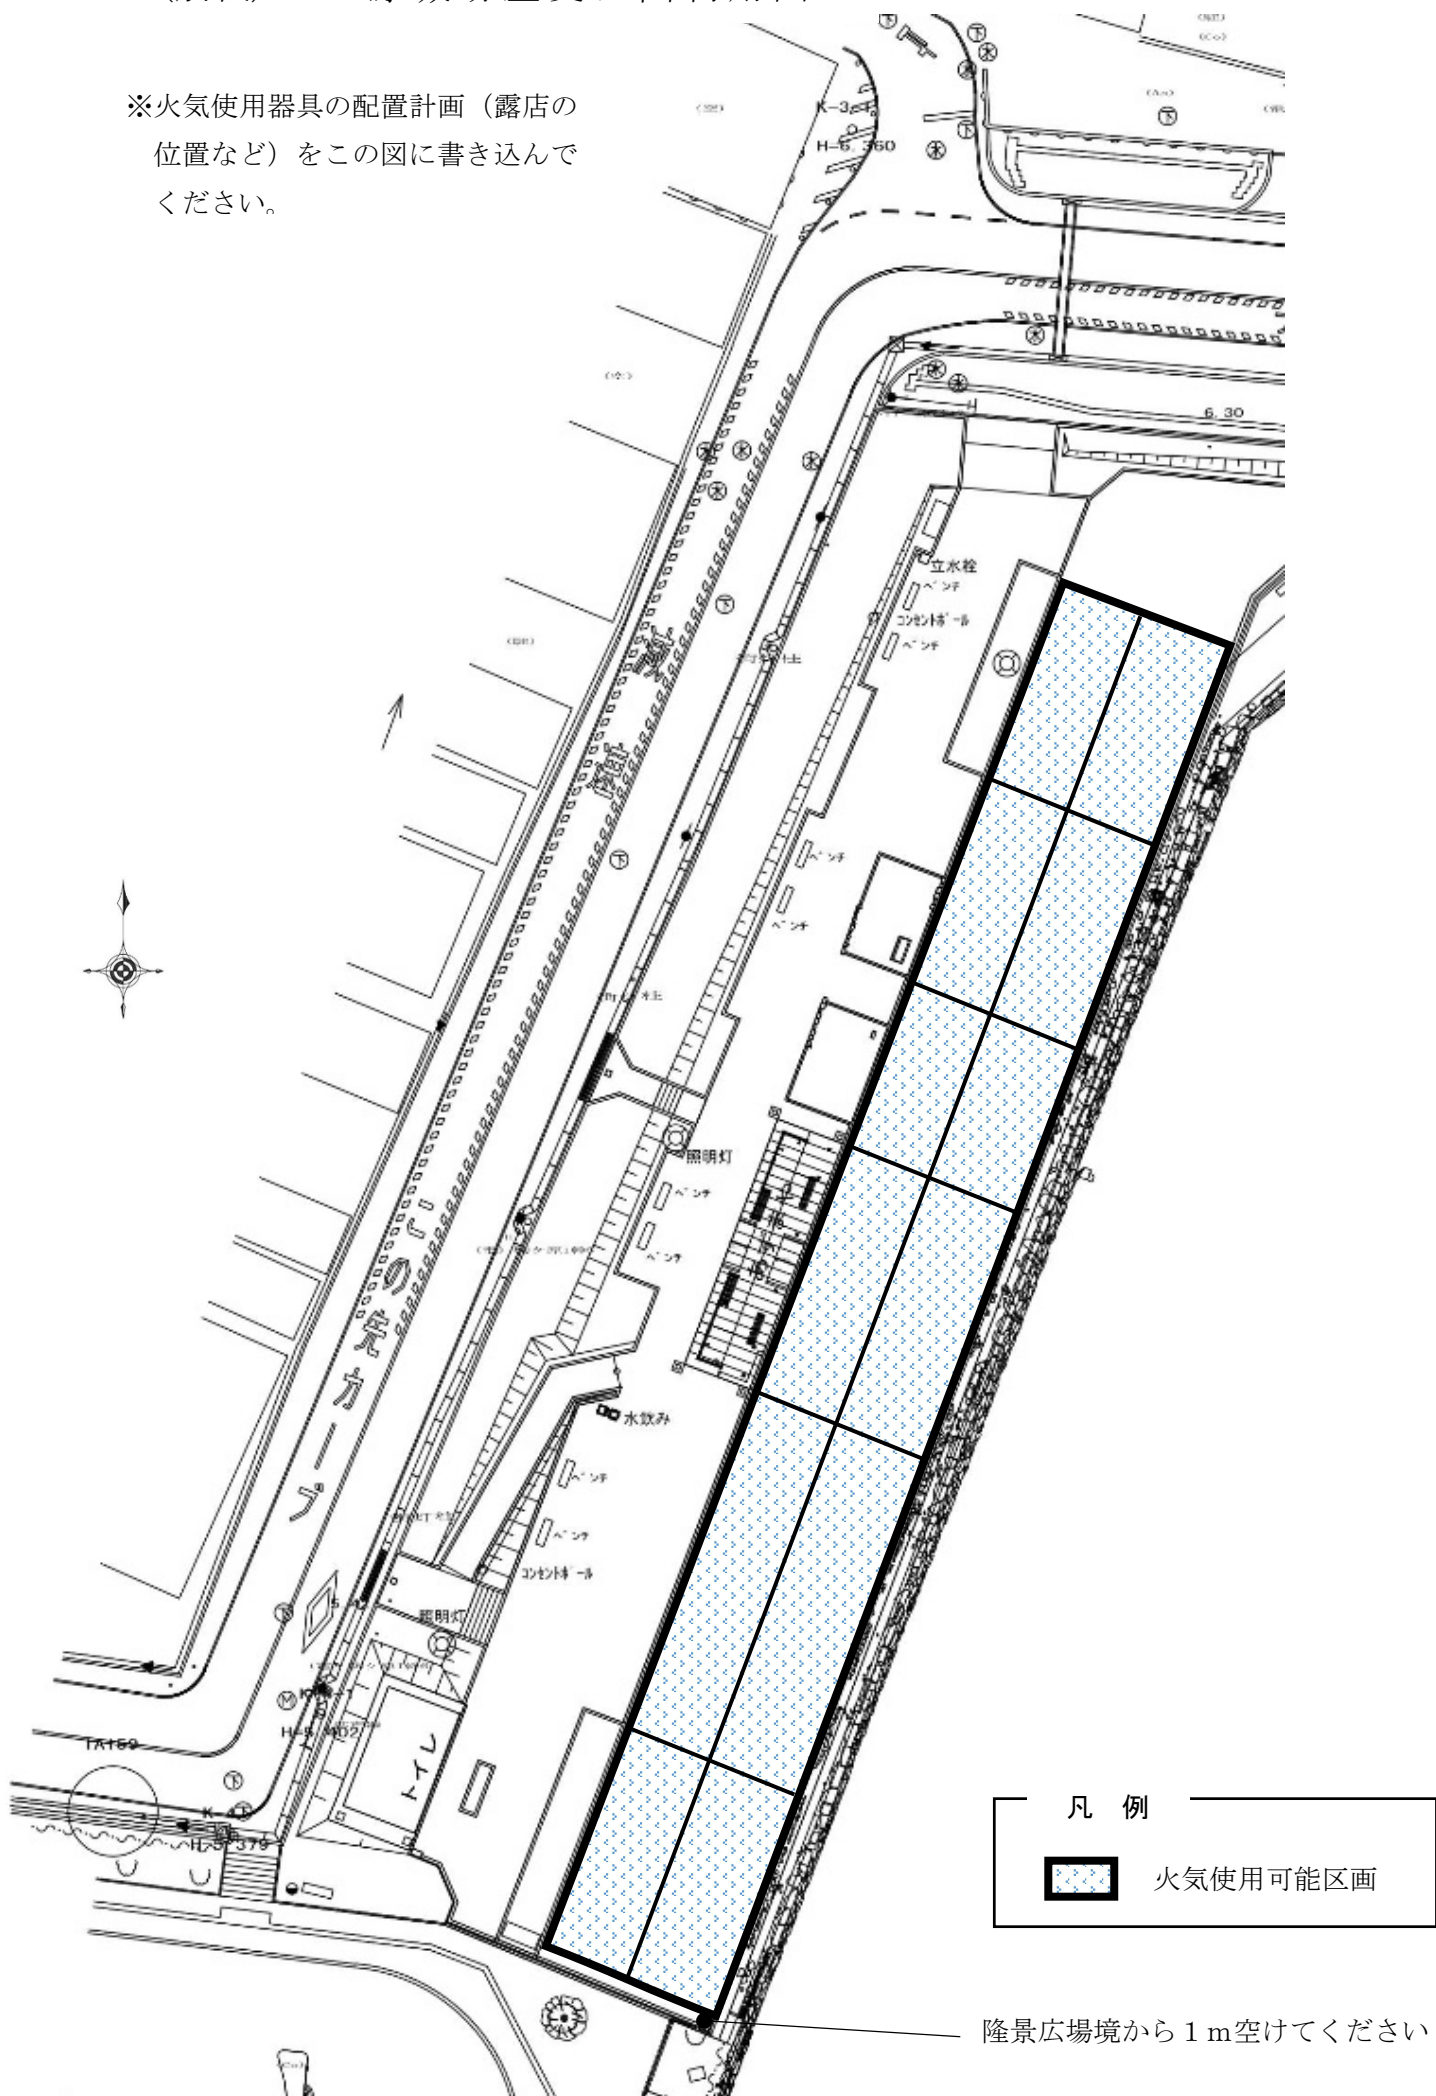

(別紙) 三原城跡歴史公園利用図

※火気使用器具の配置計画（露店の位置など）をこの図に書き込んでください。

凡例
火気使用可能区画

隆景広場境から 1 m 空けてください