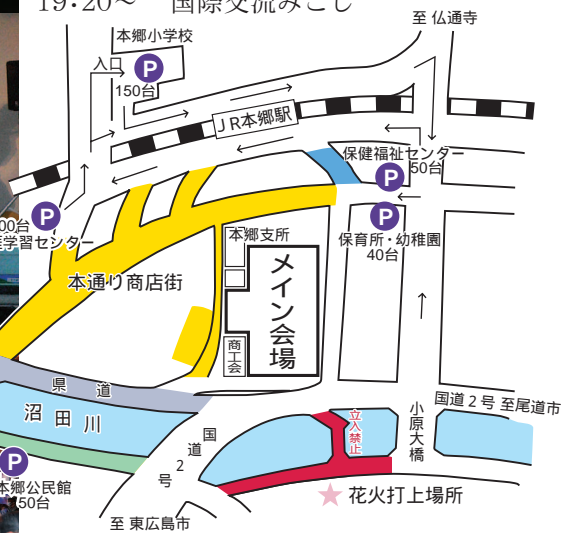

2007発の大花火大会!!
迫力満点!今年も夜空にでっかい華が咲く!

2007 沼田本郷

20時40分
~ 21時

江戸時代の天保の頃に、本郷に疫病が流行したときに、尼寺の尼僧が、地藏ぼさつを建立し、町内の平安を祈念させたのが始まりといわれている本郷を代表するお祭りです。

21日(土) 夏まつり

- 18:00~ 開会宣言
- ミスやっさの紹介
- ミス交通安全によるPR

メインステージイベント

- 16:30~ グラッシーズ
- 16:55~ ワタナベ楽器本郷教室
- 17:35~ フォークダンスひまわり
- 18:20~ 阿波踊り(とうりゃんせ連)
- 18:35~ 安芸本郷太鼓
- 18:55~ 大空港音頭
- 19:05~ 国際交流みこし
- 19:20~ フラダンス(レイフラワー本郷)
- 19:45~ 沼田本郷の名水音頭
- 19:55~ 三原やっさ
- 20:10~ みこし太鼓
- 20:20~ 阿波踊り(とうりゃんせ連)
- 21:00~ 抽選会
- 21:30 閉会

商店街でのイベント

- 16:00~ 子どもみこし
- 18:00~ みこし太鼓、本郷やっさ
- 18:20~ 三原やっさ
- 18:45~ 阿波踊り(とうりゃんせ連)
- 19:15~ 大空港音頭
- 19:20~ 国際交流みこし

問い合わせ先 沼田本郷夏まつり実行委員会
(本郷支所地域調整課内 ☎0848☎1111 FAX0848☎4184)

14(土)
18時~21時

サマーフェスタ2007

ところ 本郷支所周辺
内容 焼きそば、かき氷、焼トウモロコシの販売など

問い合わせ先 本郷町商工会青年部 (☎0848☎2238 FAX0848☎3130)

P 駐車場
17:00~22:00

※交通渋滞になりますので、矢印(→)の方向に通行してください。
※交通規制区域内での火災予防に協力してください。

立入禁止	
車両通行禁止	17:00~22:00
車両通行禁止	20:00~20:30
車両通行禁止	19:30~20:00
駐車禁止に協力してください	19:00~22:00