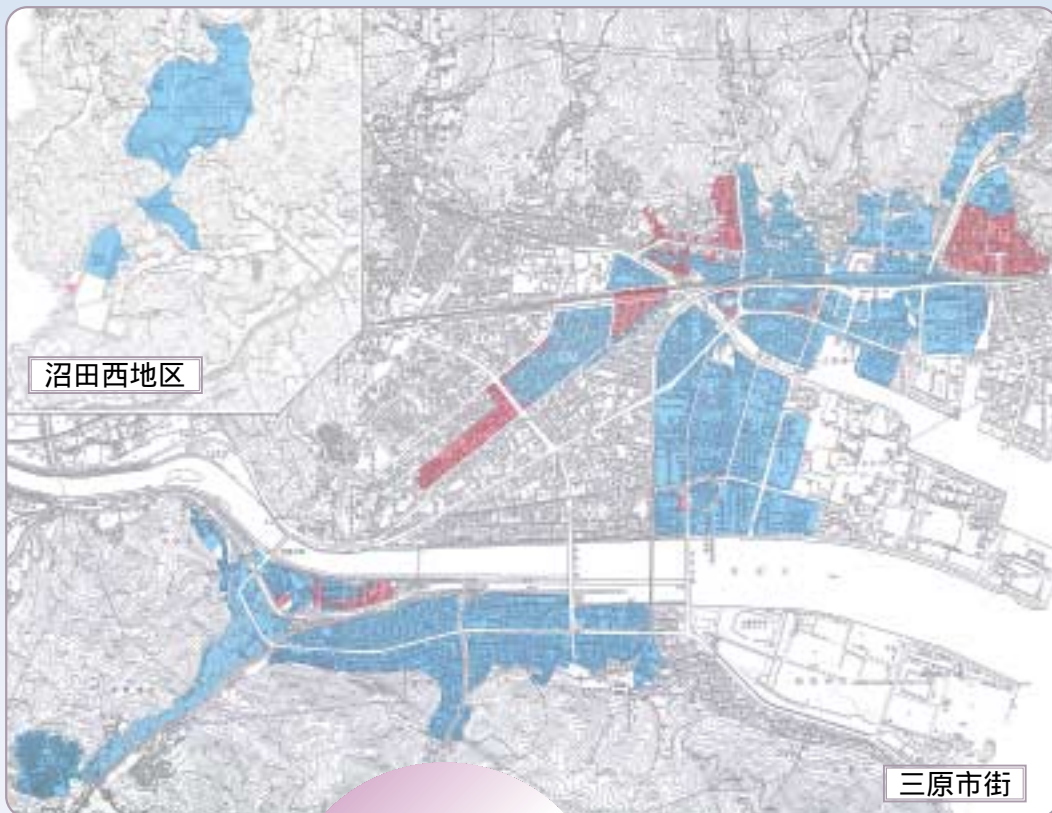

# 公共下水道、使用できる区域が 902ヘクタールへ!

■ すでに使用できる区域  
■ 新たに使用できる区域

きれいな  
海や川に  
しょう

今月26日から、東町一・二・三丁目、館町一丁目、城町一丁目、港町一・二丁目、宮浦二・三・六丁目、西町一・二丁目、西宮一丁目、宮沖五丁目、明神三・四丁目、沼田西町惣定、高坂町真良、本郷町本郷、下北方、南方、船木のそれぞれ一部地域、約54ヘクタール(1,295世帯、2,93

9人)で、新たに公共下水道が使用できるようになります。  
 公共下水道が使用できる区域は、現在902ヘクタールです。また公共下水道が使用できる世帯のうち、既に接続した世帯(水洗化率)は、平成19年1月末現在で約84パーセントです。

使用できる区域で、まだ接続していない人は、衛生的で快適な暮らしを守る公共下水道へ、早めに接続しましょう。

**問い合わせ先** 下水道課 ☎0848  
 ⑥7 6049 ☎0848 ⑥4 6057 )