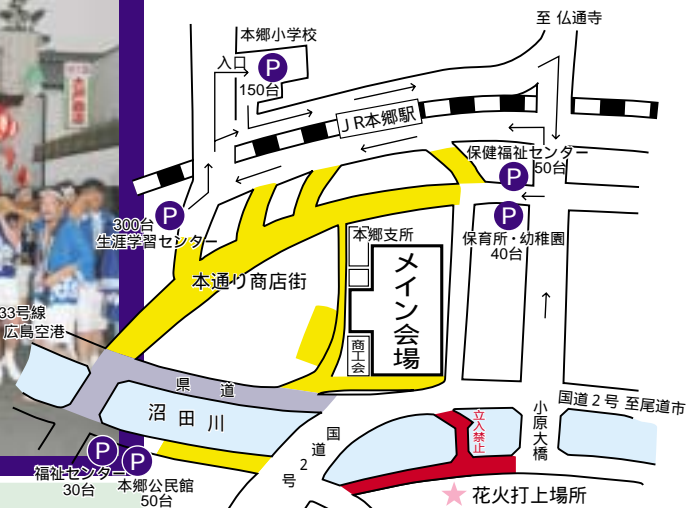

2006 22日(土)

沼田本郷夏まつり

今年も夜空にどうかい華が咲く！
2,006発の大花火大会

江戸時代の天保の頃に、本郷に疫病が流行したときに、尼寺の尼僧が、地藏ぼさつを建立し、町内の平安を祈念させたのが始まりといわれている本郷を代表するお祭りです。

三原・シンフォニック・ウインド・アンサンブル

シュガードール

18:00 ~ 開会宣言
ミスやっさの紹介
ミス交通安全によるPR

商店街でのイベント

16:00 ~ 子どもみこし
18:15 ~ 三原やっさ踊り、本郷やっさ
18:30 ~ みこし太鼓、大空港音頭
19:00 ~ 阿波踊り(とうりゃんせ連)
19:20 ~ 国際交流みこし

メインステージイベント

16:30 ~ 17:30 ロックコンサート、バンド演奏
17:30 ~ 17:45 安芸本郷太鼓
18:15 ~ 18:35 三原・シンフォニック・ウインド・アンサンブル
18:35 ~ 18:45 阿波踊り(とうりゃんせ連)
18:45 ~ 19:15 シュガードールwithシュガートースト ライブinHONGO
19:15 ~ 19:20 国際交流みこし
19:20 ~ 19:40 三原やっさ
19:40 ~ 19:50 本郷やっさ
19:50 ~ 20:00 大空港音頭
20:00 ~ 20:10 本郷恋小唄、沼田本郷の名水音頭
20:10 ~ 20:35 阿波踊り(とうりゃんせ連) 総踊り
20:35 ~ 20:40 みこし太鼓の紹介
21:00 ~ 21:30 抽選会
21:30 ~ 閉会

問い合わせ先
本郷支所地域調整課 (☎0848⑧1111 ㊚0848⑧4184)

15(土) サマーフェスタ2006
18時~21時
ところ 本郷支所周辺
内容 焼きそば、かき氷、焼トウモロコシの販売など
問い合わせ先 本郷町商工会青年部(☎0848⑧2238 ㊚0848⑧3130)

P 駐車場
17:00 ~ 22:00

交通渋滞になりますので、矢印の方向でご協力ください。交通規制区域での火災予防にご協力ください。

車両通行禁止 17:00 ~ 22:00
駐停車禁止にご協力ください 19:00 ~ 22:00
立入禁止