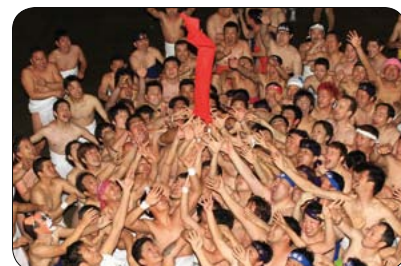

久井はだか祭バスツアー

18日(土)15時～23時

ところ 集合:隆景広場(JR三原駅西口)

内容 国の天然記念物「久井の岩海」、御福木を裸衆が
激しく奪い合う久井稻生神社の奇祭「はだか祭り」を巡
るバスツアー

参加費 3,500円
(夕食・夜食・保険
料込み)

申し込み先 三原観
光協会(☎0848・
67・5877)