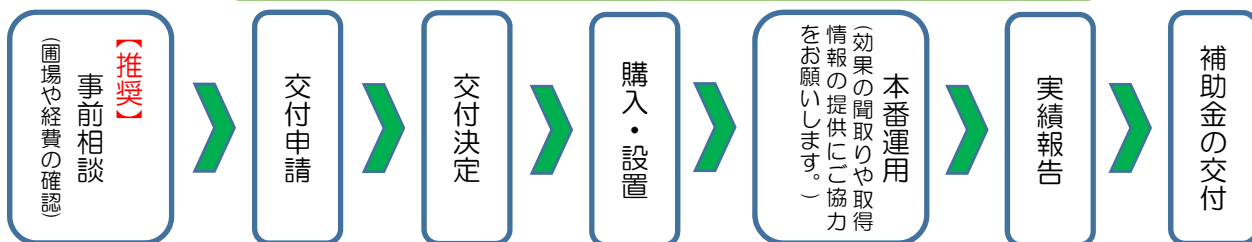

導入イメージ

○決められた範囲(※)の草を自動的に刈ります。夜間や雨の日もOK！

○充電も自動で行い、完了後は草刈を自動で再開します。完全無人です！

※地中約5cmにワイヤーを埋めて囲います。

申請方法・事業の進め方

【申請方法】

三原市スマートロボット草刈機導入事業実施要領に定める交付申請書を提出してください。

様式のデータは市のHPに掲載されています。※交付申請には見積書、実績報告には領収書が必要です。

【事業の進め方】

URL <https://www.city.mihara.hiroshima.jp/soshiki/26/153764.html>

製品の問い合わせ先

和同産業株式会社 〒025-0035 岩手県花巻市実相寺410

TEL: 0198-24-3221 FAX: 0198-41-1221

ホームページ <https://www.wadosng.jp>

主な取扱店

株式会社中四国クボタ

三原営業所 〒729-2361 三原市小泉町字松ヶ崎 1316-1 TEL: 0848-66-5811

御調営業所 〒722-0343 尾道市御調町丸河南 578-1 TEL: 0848-77-0131

世羅営業所 〒722-1701 世羅郡世羅町小国字祇園 3317 TEL: 0847-37-7137

株式会社井セキ中四国

三原南営業所 〒729-0417 三原市本郷南 2丁目 8-20 TEL: 0848-86-2624

三原北営業所 〒729-1406 三原市大和町下徳良 1894-10 TEL: 0847-33-0172

甲山営業所 〒722-1114 世羅郡世羅町東神崎大田 311 TEL: 0847-22-0462

大信産業株式会社

尾道営業所 〒722-8507 尾道市美ノ郷本郷 1-180 TEL: 0848-38-2610

東広島営業所 〒739-0024 東広島市西条町御園宇 444-1 TEL: 082-423-2517

【担当】三原市経済部農林水産課農業水産係 東、浅沼、大西 TEL: 0848-67-6077