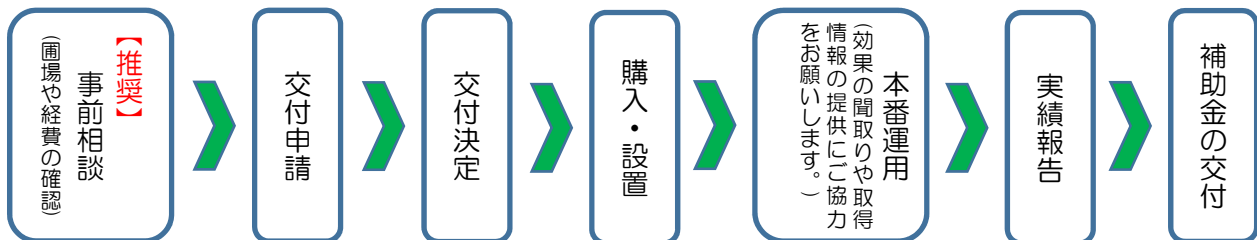

○給水ゲートを設置 ⇒ どこからでもスマホの操作で水位が調整できます。

※通信機（メーカーから無償貸出・使用料無料）の設置が必要です。

申請方法・事業の進め方

【申請方法】

三原市スマート農業水位センサー等導入事業実施要領に定める交付申請書を提出してください。

様式のデータは市のHPに掲載されています。※交付申請には見積書、実績報告には領収書が必要です。

【事業の進め方】

URL <https://www.city.mihara.hiroshima.jp/soshiki/26/170417.html>