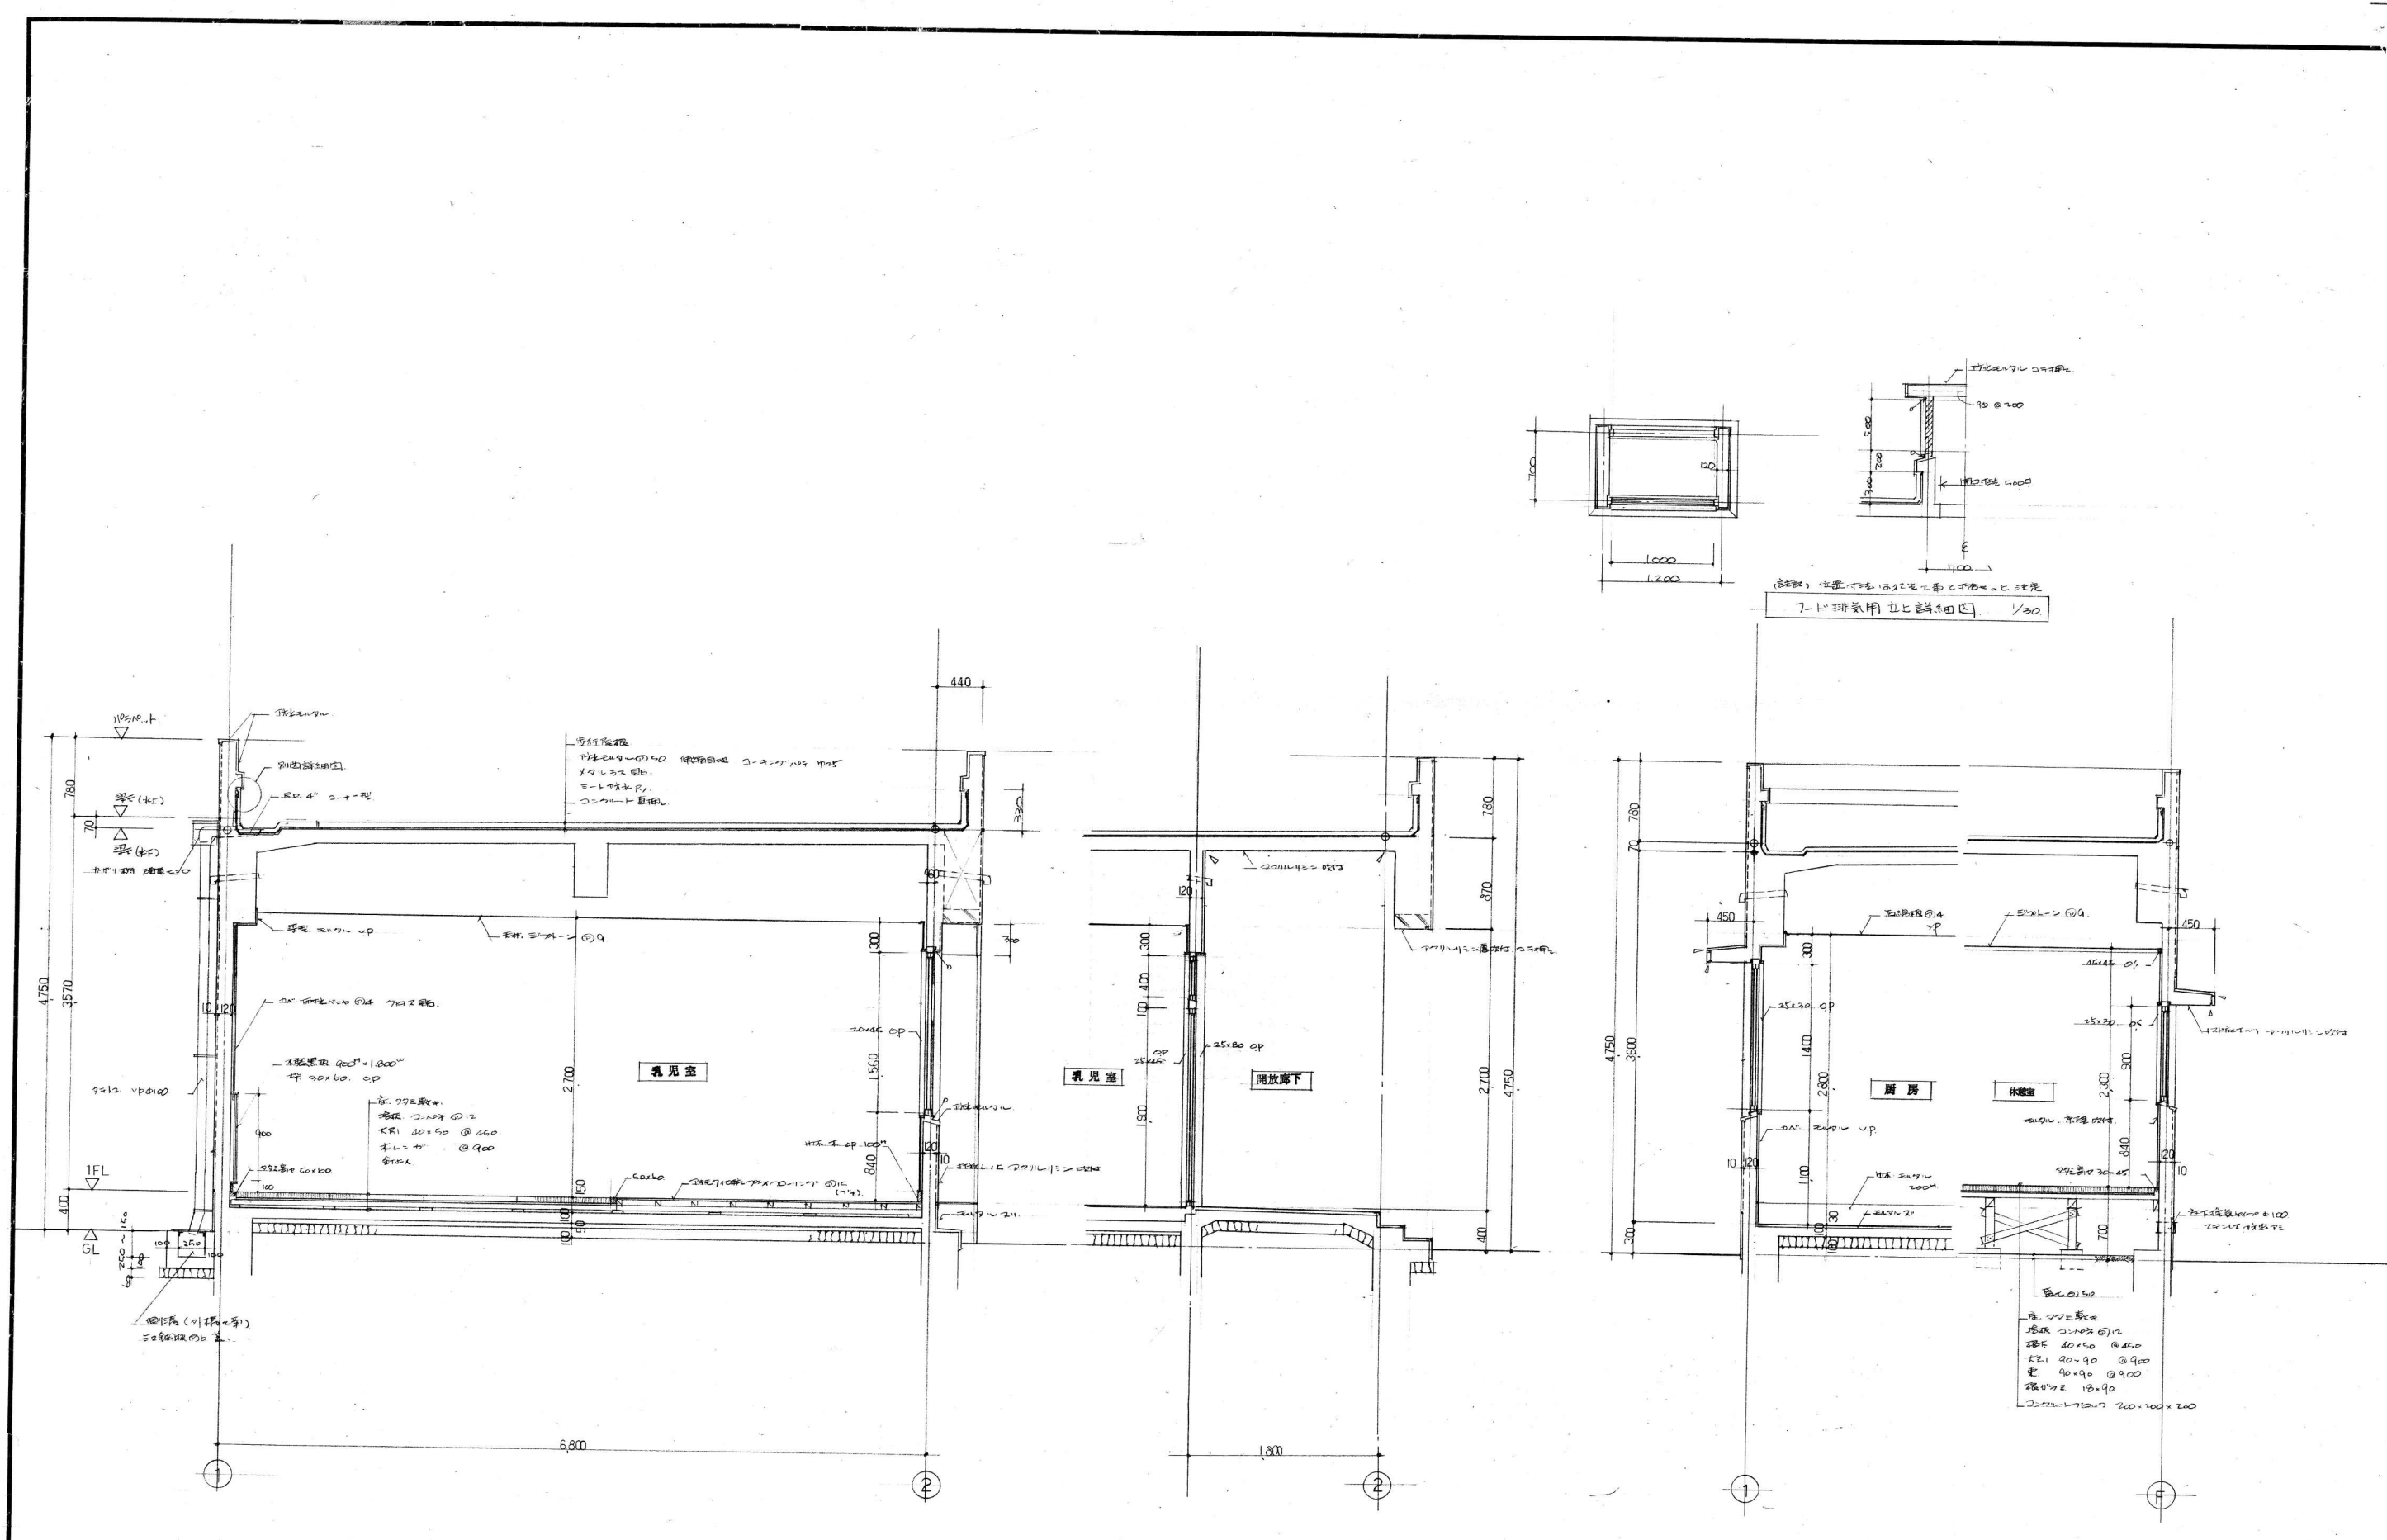

矩計詳細図 1. 1:30

図説 1. 印刷位置の位置を示す。

Title	宮沖保育所新築工事設計図	Date	
Scale	1:30	No.	13
			A

矩計詳細図 2 1:30

Title	宮沖保育所新築工事設計図	Date	
矩計詳細図	2	Scale	1:30
		No.	14
			A

矩計詳細図 3. 1:30

Title	宮沖保育所新築工事設計図		Date		A
矩計詳細図 3.	Scale	1:30	No.	15	