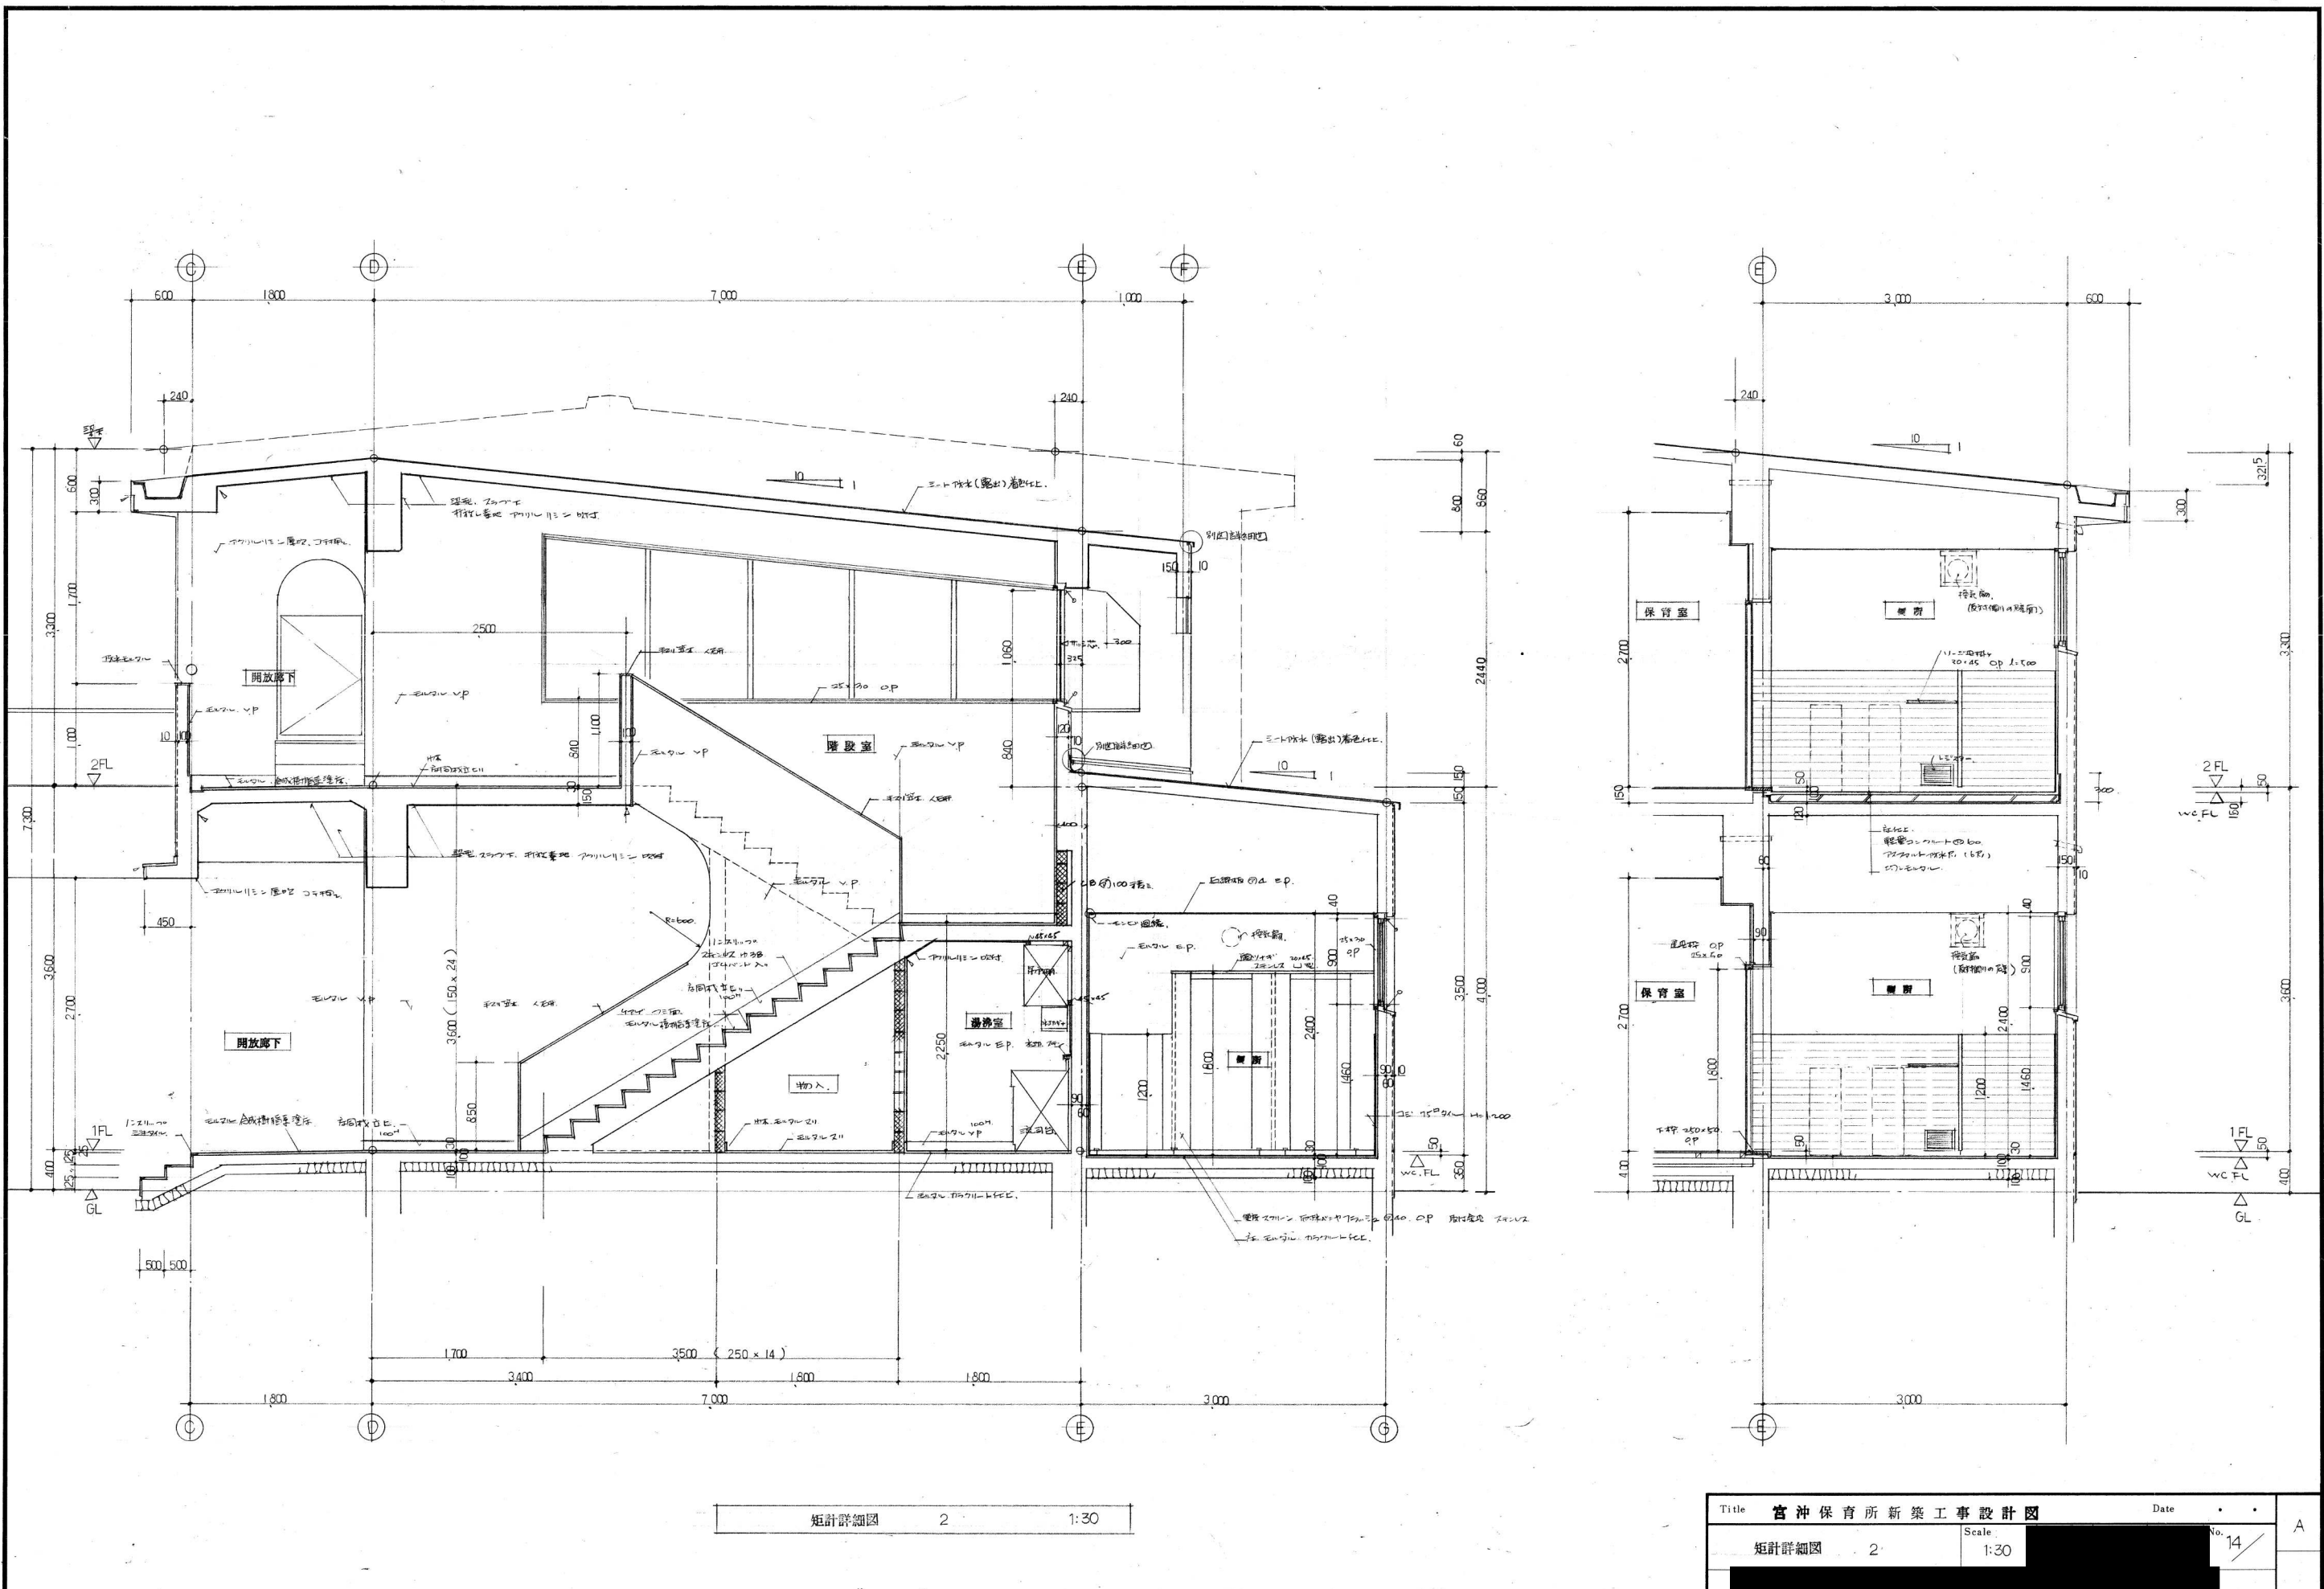

矩計詳細図 1. 1:30

図説 1. 印刷位置の位置を示す。

Title	宮沖保育所新築工事設計図	Date	
Scale	1:30	No.	13
			A

矩計詳細図 2 1:30

Title	宮沖保育所新築工事設計図	Date	
矩計詳細図	2	Scale	1:30
		No.	14
			A

矩計詳細図 3. 1:30

Title	宮沖保育所新築工事設計図		Date		A
矩計詳細図 3.	Scale	1:30	No.	15	