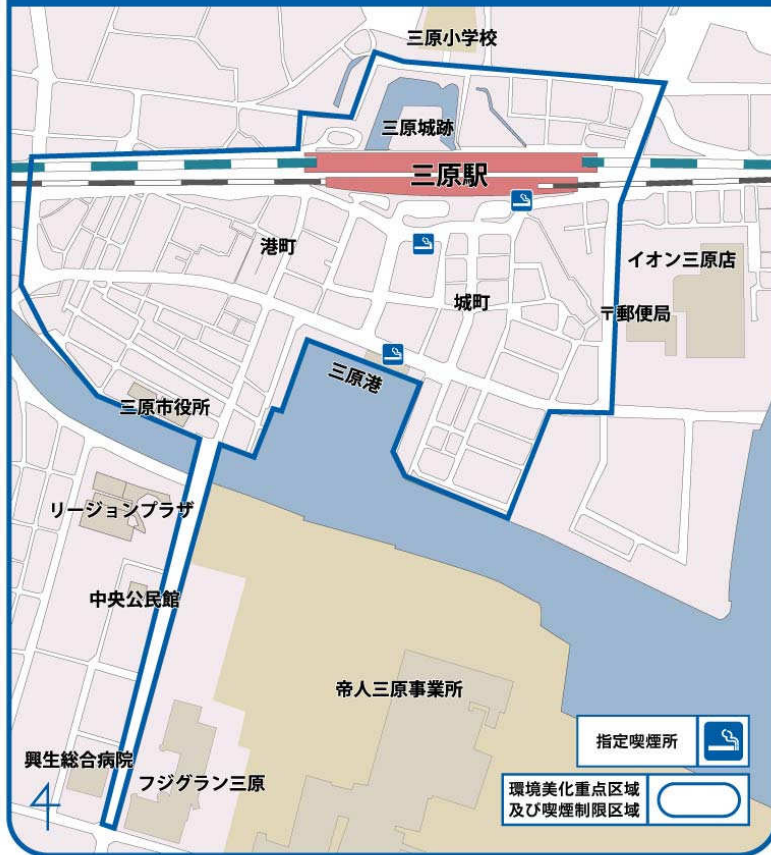

環境美化重点区域・喫煙制限区域マップ

三原駅周辺

環境美化重点区域・喫煙制限区域マップ

本郷駅周辺

環境美化重点区域

環境美化重点区域

久井小学校北側