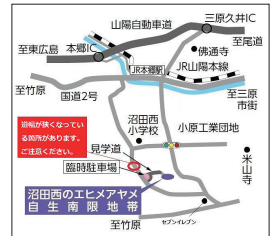

4/8(土)
~23(日)

沼田西のエヒメアヤメ 自生南限地帯の一般公開

国天然記念物に指定されている、沼田西のエヒメアヤメ自生南限地帯を一般公開※駐車場は見学道入り口の臨時駐車場を利用してください。

所 沼田西町松江

時 9時~17時 問 文化課(☎ 0848-64-9234)

↑市HP

4/15
(土)

第14回さわやか健康ウォーキング エヒメアヤメを見に行こう!

要申し込み

【集合場所】やまみ三原運動公園

時 8時から※雨天中止。 因 やまみ三原運動公園~エヒメアヤメ自生南限地帯の往復約9km

定 先着50人※中学生以下は保護者同伴。 申 7日(金)までに保健福祉課(☎ 0848-67-6053

FAX 0848-64-2130)へ

全席指定

4/7(金)
10:00~
販売開始

6/11
(日)

荒牧陽子×松浦航大 最強!!歌マネLIVE

テレビ番組や動画配信サイトで、幅広い世代に人気の荒牧陽子と松浦航大の歌マネLIVE。ものまねの域を超えた圧巻のステージをお楽しみください。

所・問 芸術文化センター ポポロ(☎ 0848-81-0886)

時 15時から 問 荒牧陽子、松浦航大

¥ 3,800円、ペア(2枚)7,200円※小学生から入場可。【販売場所】ポポロ、ポポロオンライン ほか

↑ポポロHP

4/22
(土)