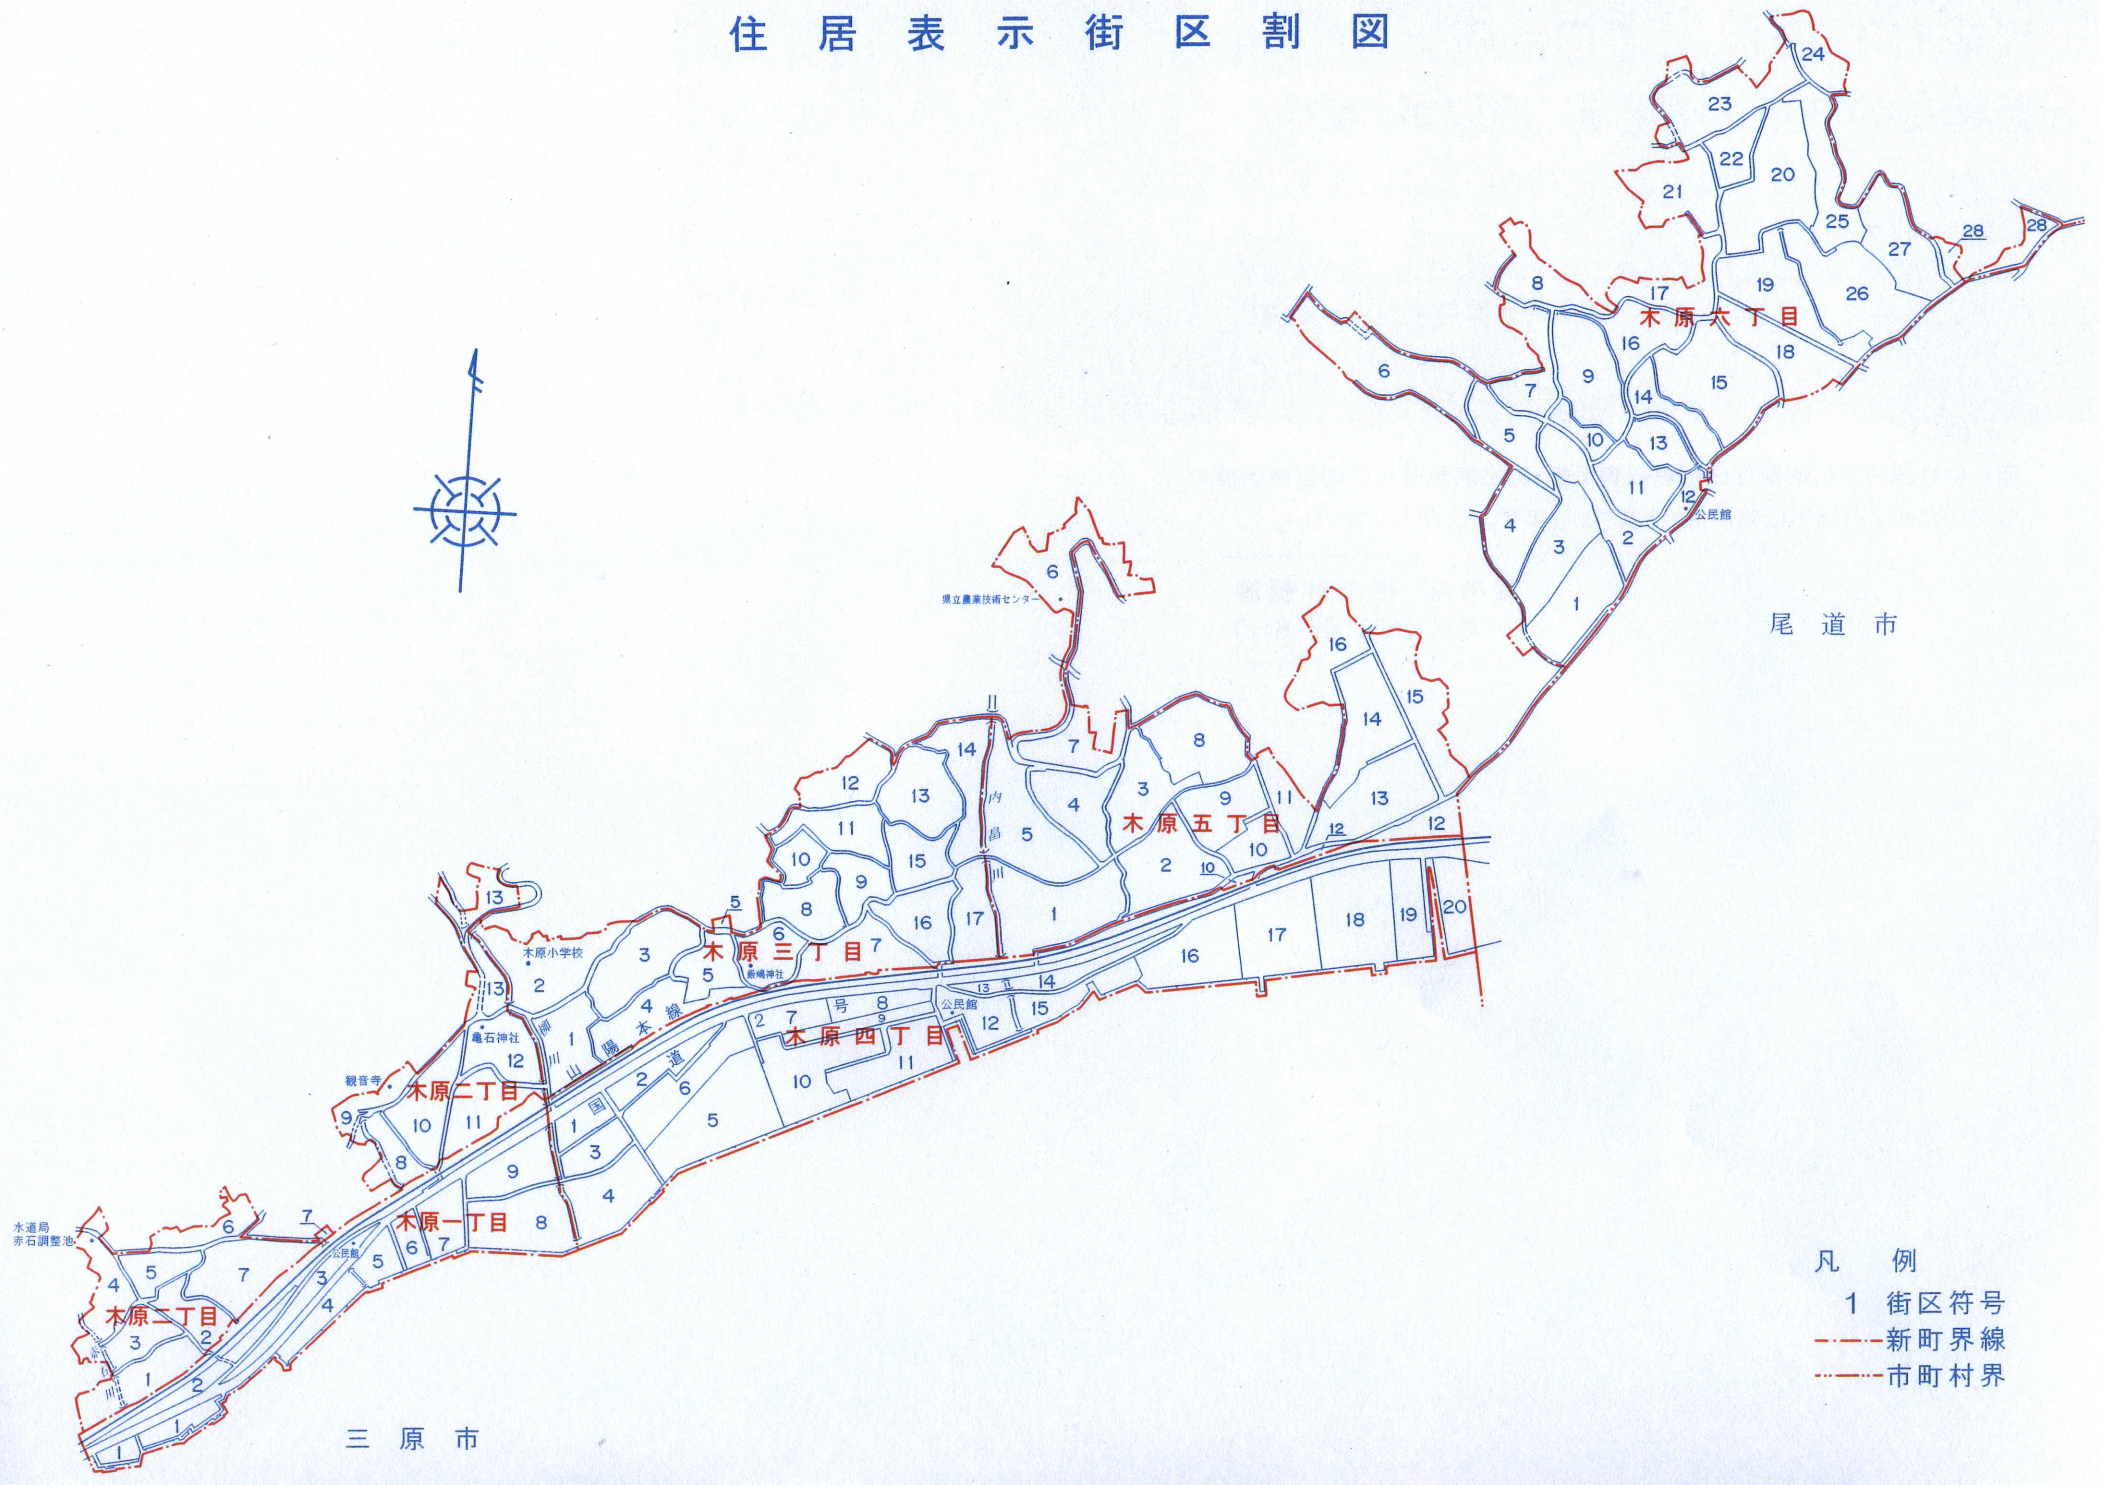

住居表示街区割図

- 凡 例
- 1 街区符号
 - - - 新町界線
 - 市町村界