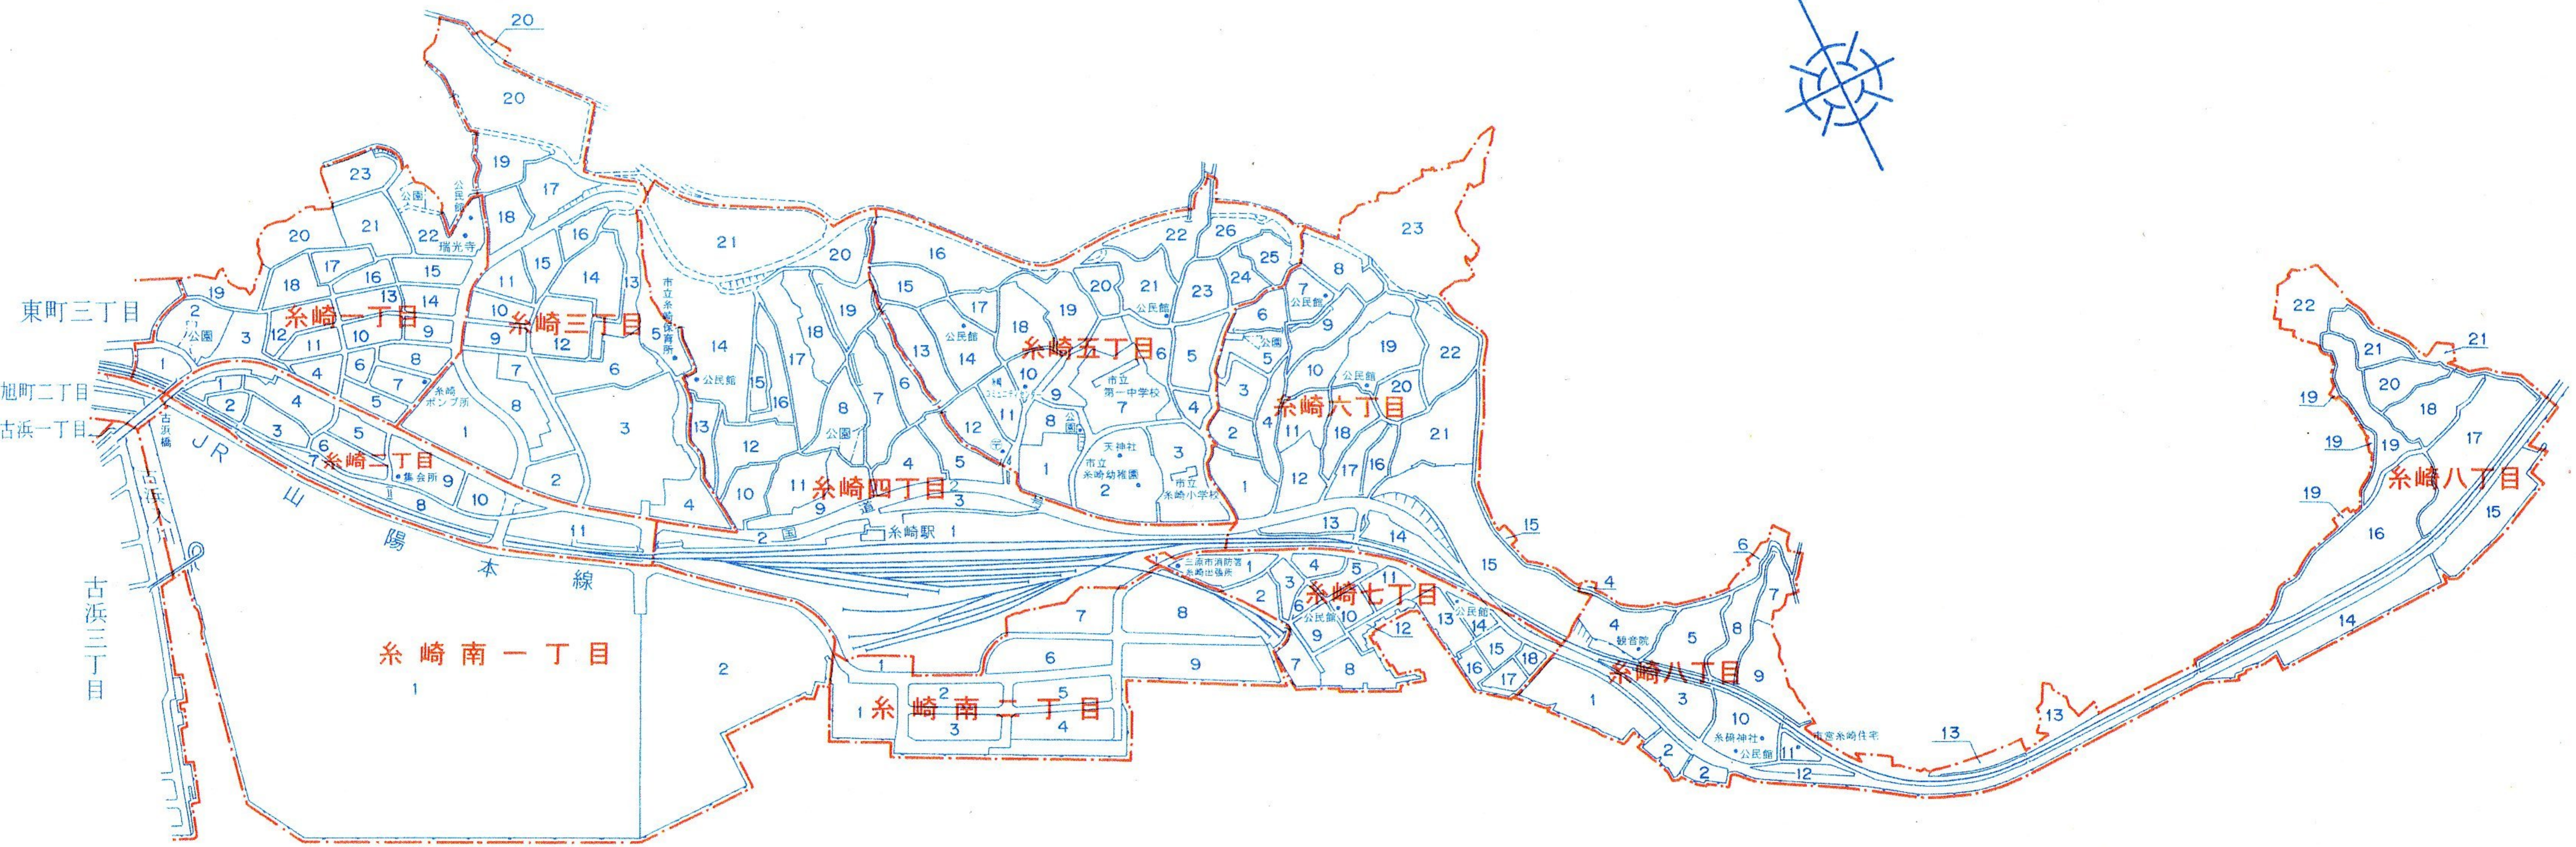

住居表示街区割図

糸 崎 港

- 凡 例
- 1 街区符号
 - 新町界線