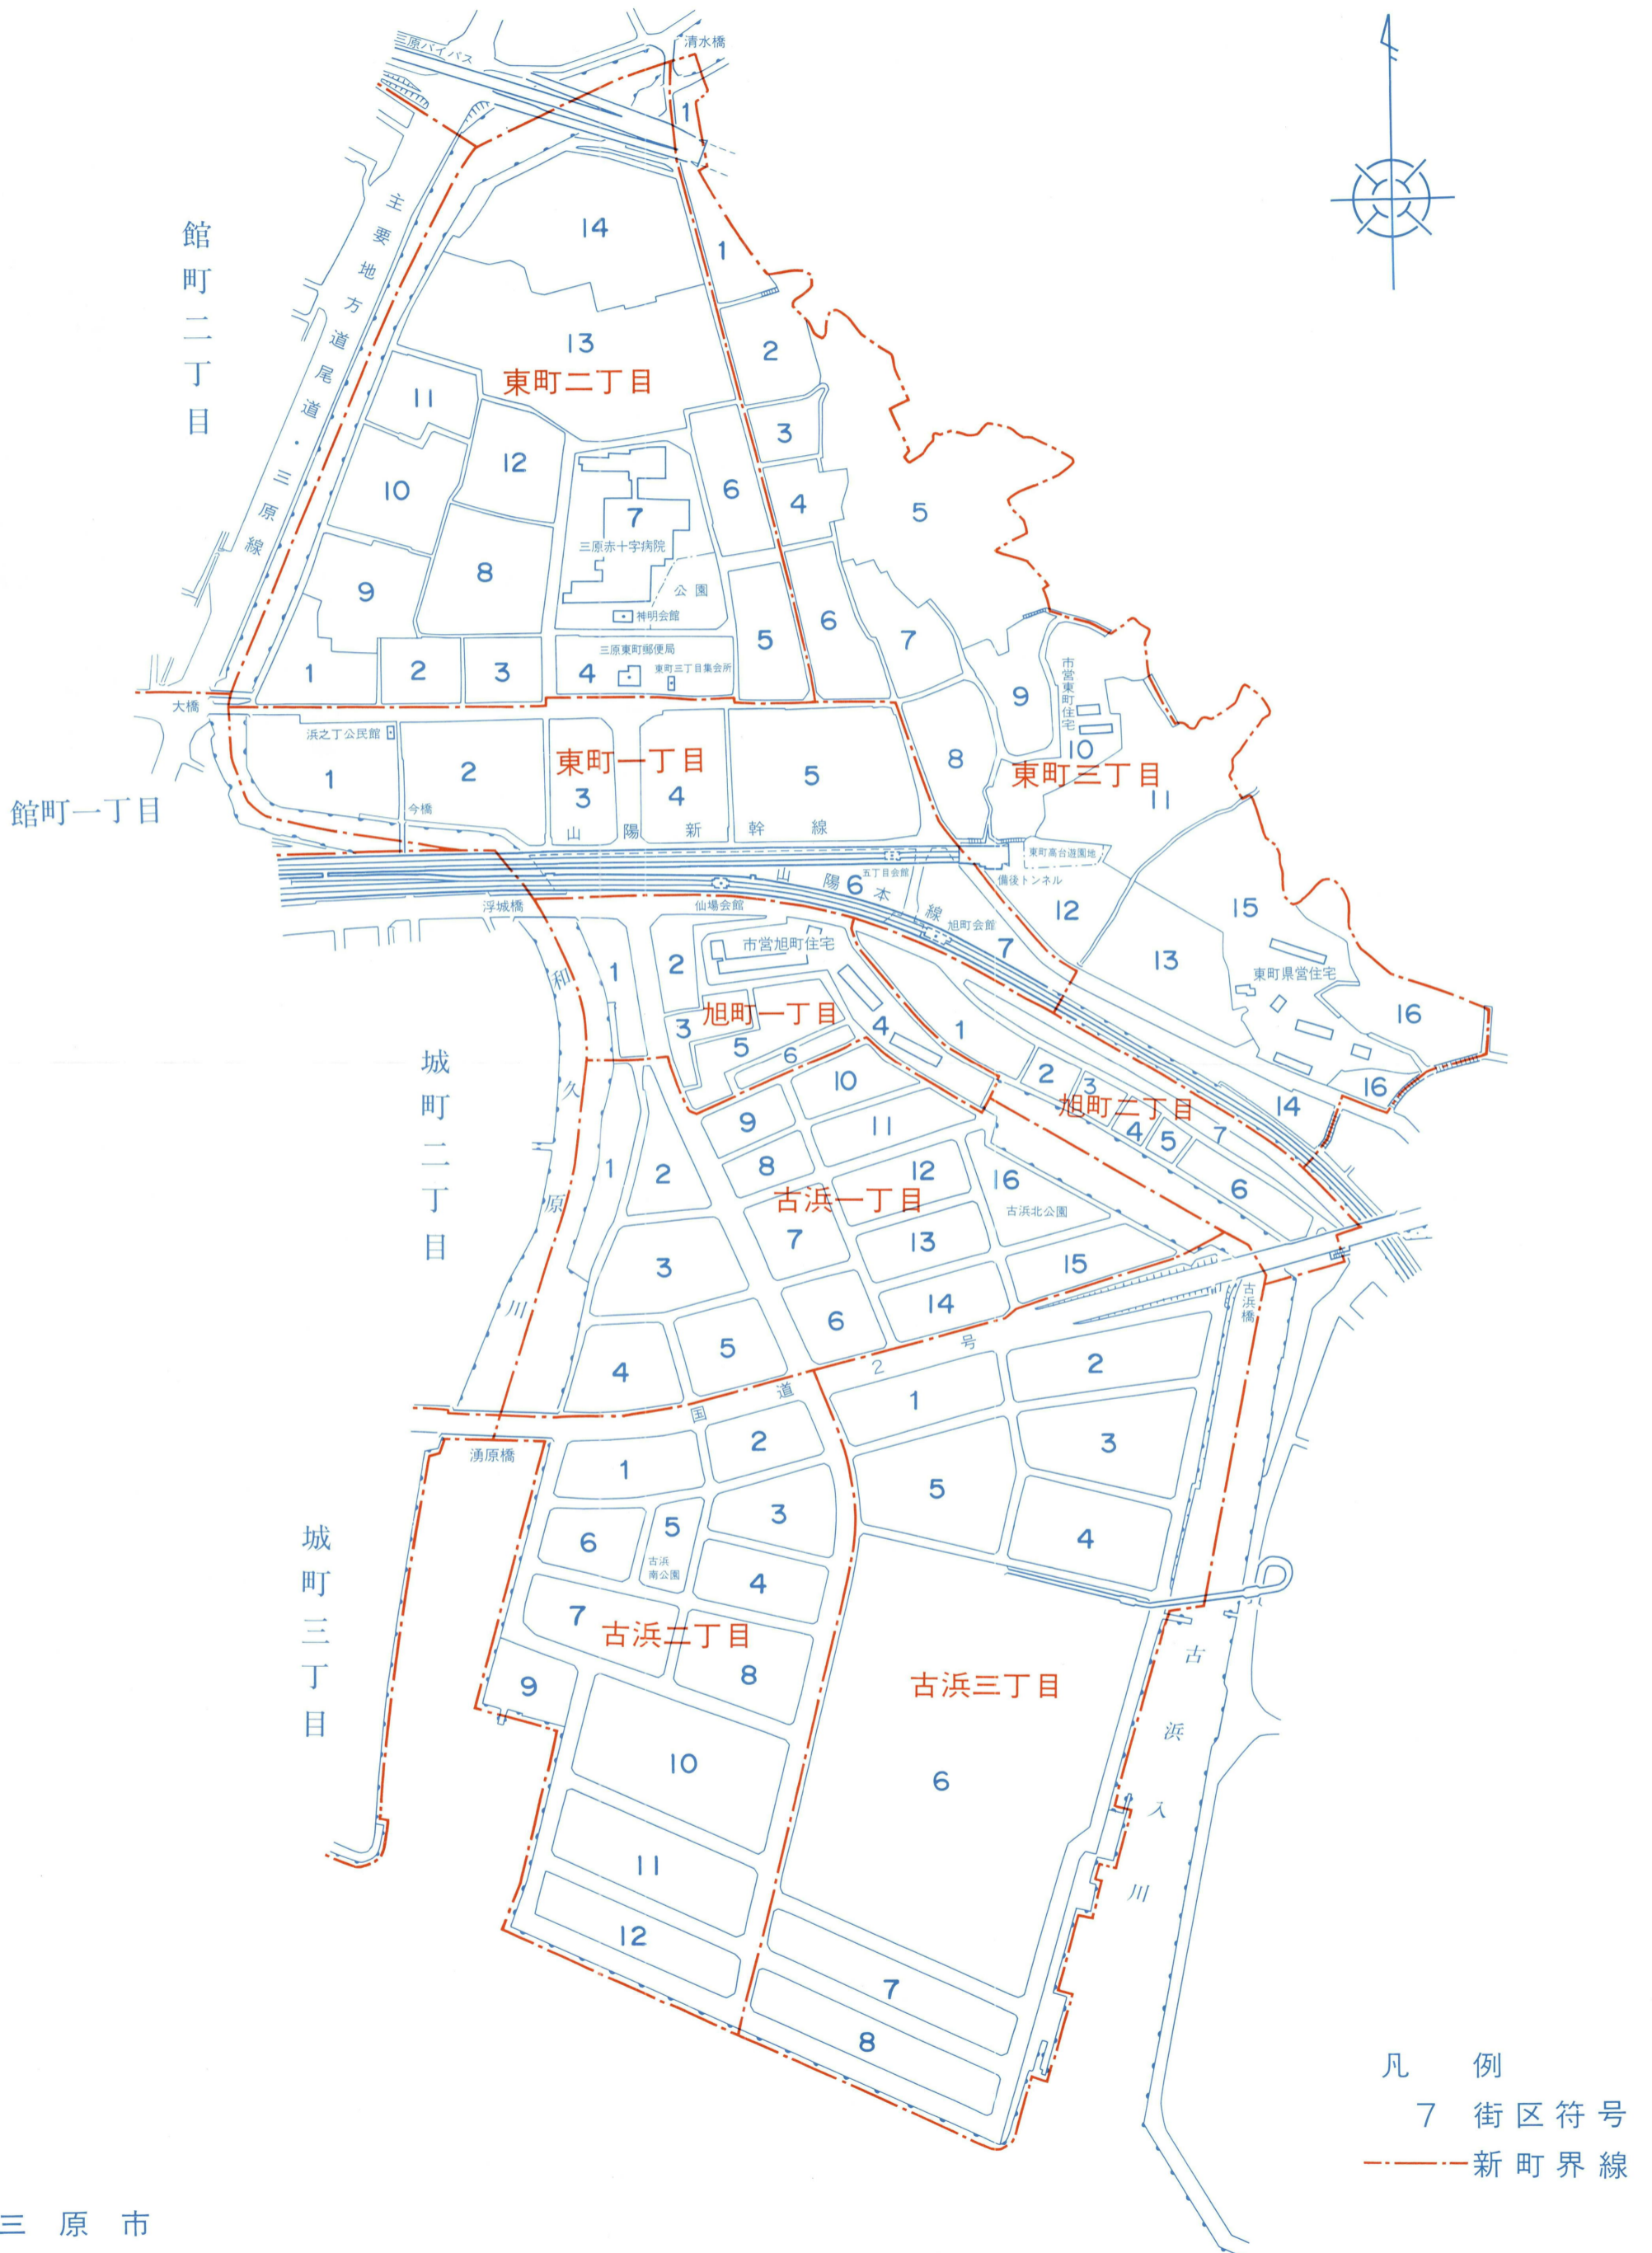

# 住居表示新町界・新町名及び街区割図

# 平成14年8月26日から あなたの住所の表示方が変わります。

皆さんがお住まいの地域について、8月26日から住居表示を実施します。

実施日以降は、新しい住所を使っていただくこととなります。あなたの新しい住所(居所)は、同封の住居表示決定通知書のとおりです。

## — お願ひ —

新しい住居表示に必要な住居番号表示板・町名表示板及び街区表示板の取付のため、近日中に各戸を訪問いたします。ご協力ください。

都市部 都市計画課 住居表示係  
電話 0848-67-6110